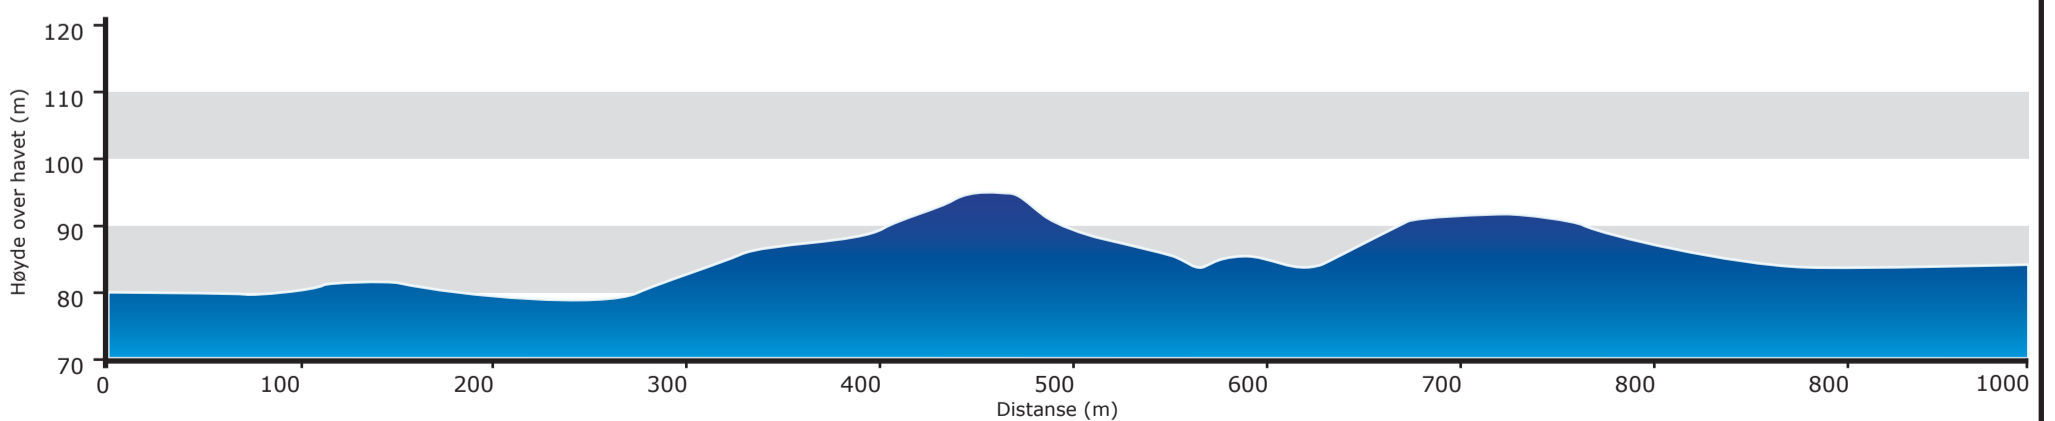

SKIGUARD

SpareBank 1 Modum

Rosa Løype			
Lengde	π	Høyeste punkt	m.o.h
Total stigning			

Oppmåling	Gjermund Holm
Kartgrunnlag	Bjørn Tore Aasand
Etterarbeid	Christian Gedde-Dahl

SKIGUARD

SpareBank 1 Modum

Svart Løype			
Lengde	1000 m	Høyeste punkt	90 m.o.h
Total stigning	29 m	Laveste punkt	78 m.o.h

Oppmåling	Gjermund Holm
Kartgrunnlag	Bjørn Tore Aasand
Etterarbeid	Christian Gedde-Dahl
Alle rettigheter tilhører Simostranda IL © 2014	

SKIGUARD

SpareBank 1 Modum

Oransje Løype			
Lengde	1500 m	Høyeste punkt	103 m.o.h
Total stigning	47 m	Laveste punkt	78 m.o.h

Oppmåling	Gjermund Holm
Kartgrunnlag	Bjørn Tore Aasand
Etterarbeid	Christian Gedde-Dahl
Alle rettigheter tilhører Simostranda IL © 2014	

SKIGUARD

SpareBank 1 Modum

Rød Løype			
Lengde	2000 m	Høyeste punkt	103 m.o.h
Total stigning	66 m	Laveste punkt	78 m.o.h

Oppmåling	Gjermund Holm
Kartgrunnlag	Bjørn Tore Aasand
Etterarbeid	Christian Gedde-Dahl
Alle rettigheter tilhører Simostranda IL © 2014	

SKIGUARD

SpareBank 1 Modum

Grønn Løype			
Lengde	2500 m	Høyeste punkt	113 m.o.h
Total stigning	78 m	Laveste punkt	78 m.o.h