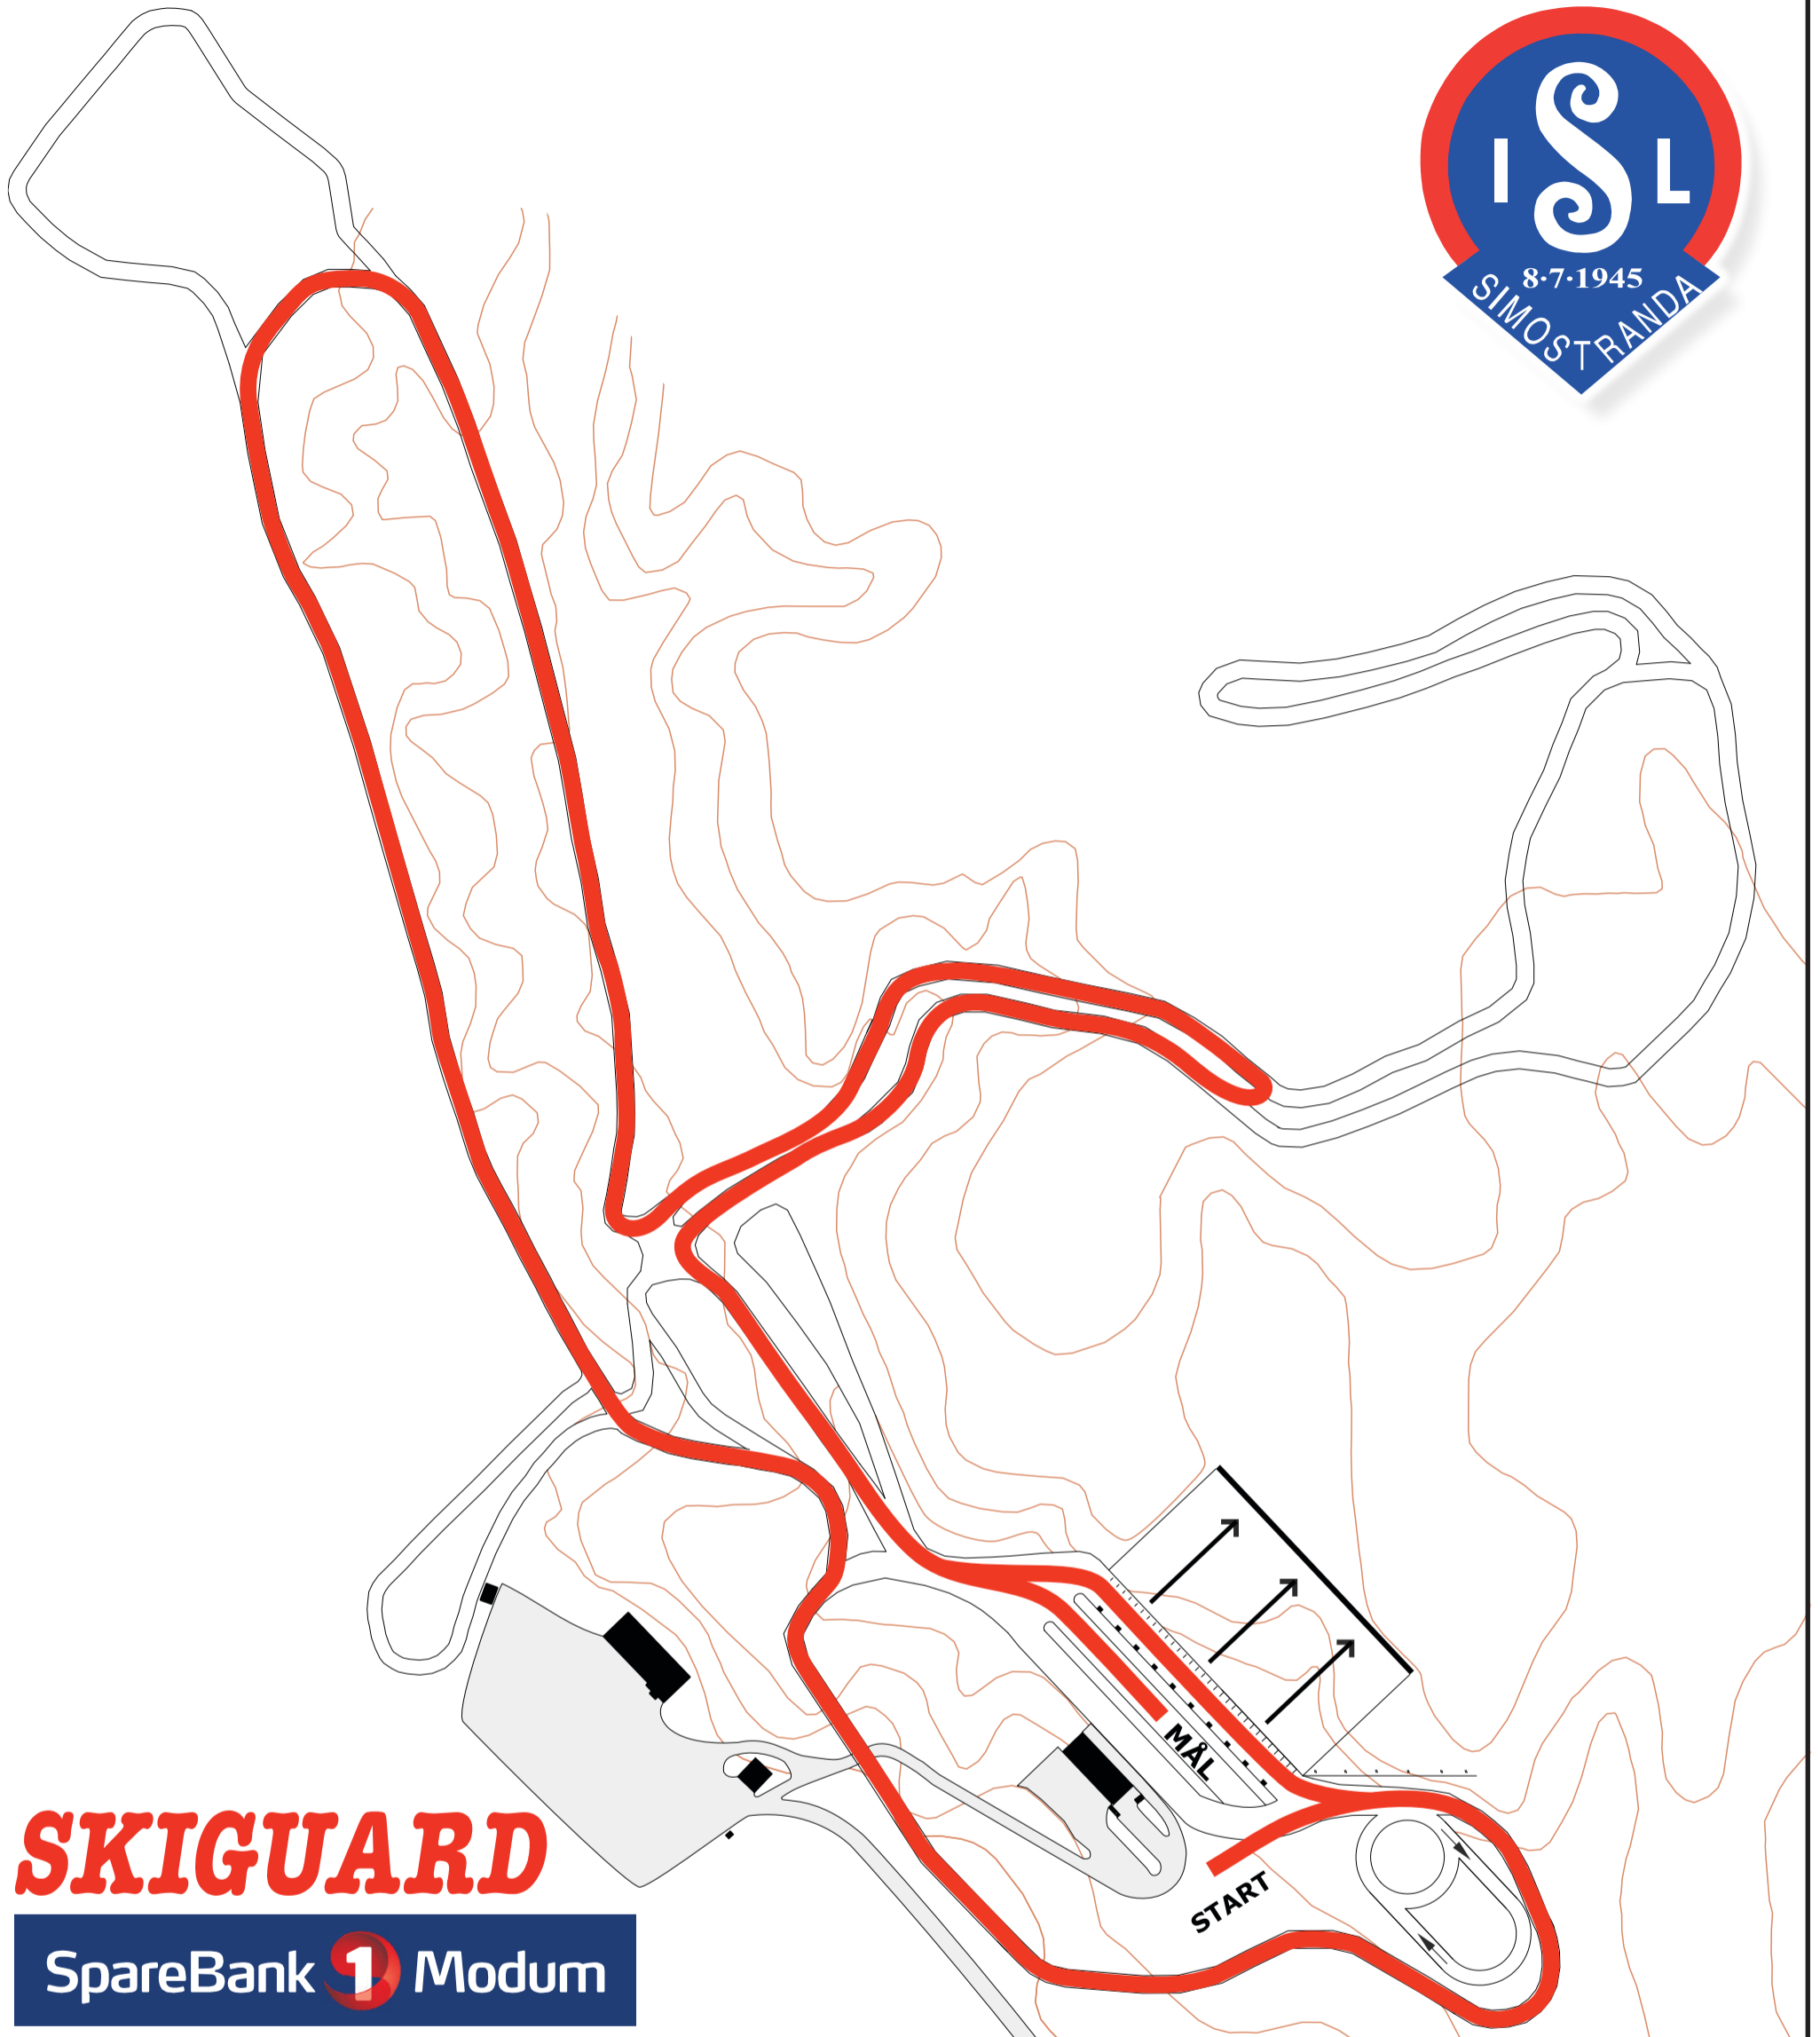

SKIGUARD

SpareBank 1 Modum

Rosa Løype			
Lengde	π	Høyeste punkt	m.o.h
Total stigning			

Oppmåling	Gjermund Holm
Kartgrunnlag	Bjørn Tore Aasand
Etterarbeid	Christian Gedde-Dahl

SKIGUARD

SpareBank 1 Modum

Svart Løype			
Lengde	1000 m	Høyeste punkt	90 m.o.h
Total stigning	29 m	Laveste punkt	78 m.o.h

Oppmåling	Gjermund Holm
Kartgrunnlag	Bjørn Tore Aasand
Etterarbeid	Christian Gedde-Dahl
Alle rettigheter tilhører Simostranda IL © 2014	

SKIGUARD

SpareBank 1 Modum

Oransje Løype			
Lengde	1500 m	Høyeste punkt	103 m.o.h
Total stigning	47 m	Laveste punkt	78 m.o.h

Oppmåling	Gjermund Holm
Kartgrunnlag	Bjørn Tore Aasand
Etterarbeid	Christian Gedde-Dahl
Alle rettigheter tilhører Simostranda IL © 2014	

SKIGUARD

SpareBank 1 Modum

Rød Løype			
Lengde	2000 m	Høyeste punkt	103 m.o.h
Total stigning	66 m	Laveste punkt	78 m.o.h

Oppmåling	Gjermund Holm
Kartgrunnlag	Bjørn Tore Aasand
Etterarbeid	Christian Gedde-Dahl
Alle rettigheter tilhører Simostranda IL © 2014	

SKIGUARD

SpareBank 1 Modum

Grønn Løype			
Lengde	2500 m	Høyeste punkt	113 m.o.h
Total stigning	78 m	Laveste punkt	78 m.o.h