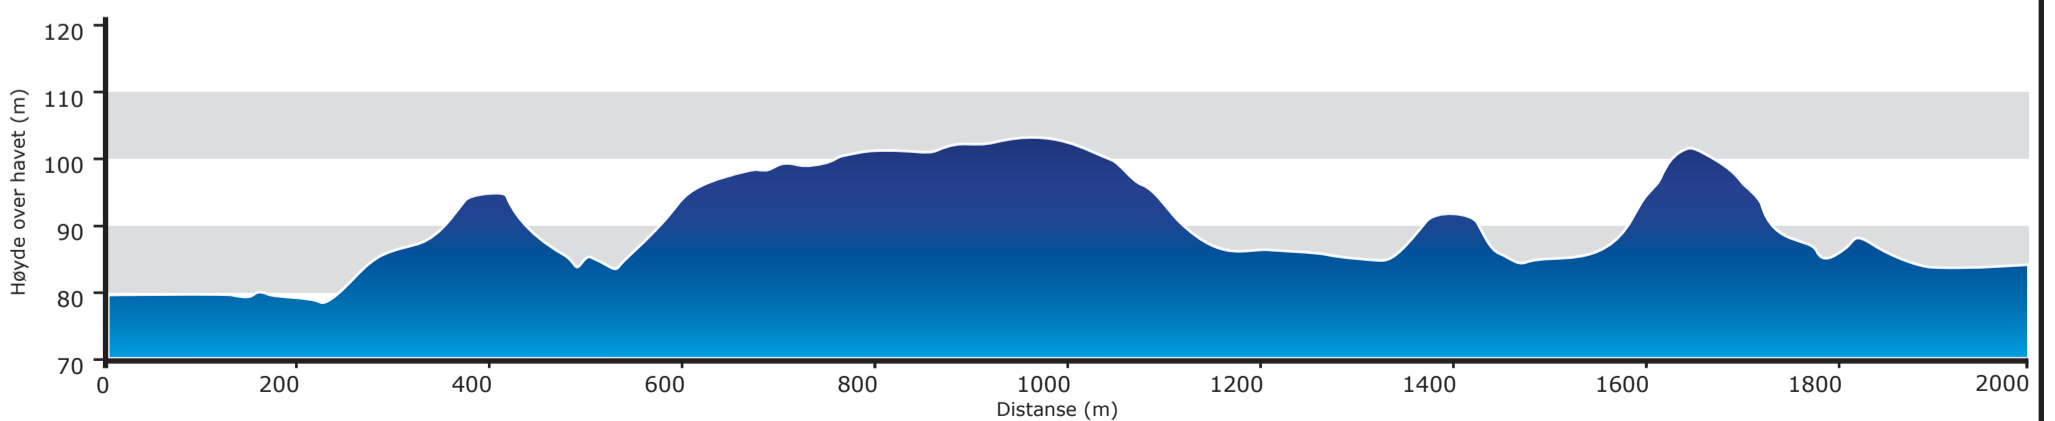

SKIGUARD

SpareBank 1 Modum

Rosa Løype			
Lengde	π	Høyeste punkt	m.o.h
Total stigning			

Oppmåling	Gjermund Holm
Kartgrunnlag	Bjørn Tore Aasand
Etterarbeid	Christian Gedde-Dahl

SKIGUARD

SpareBank 1 Modum

Svart Løype			
Lengde	1000 m	Høyeste punkt	90 m.o.h
Total stigning	29 m	Laveste punkt	78 m.o.h

Oppmåling	Gjermund Holm
Kartgrunnlag	Bjørn Tore Aasand
Etterarbeid	Christian Gedde-Dahl
Alle rettigheter tilhører Simostranda IL © 2014	

SKIGUARD

SpareBank 1 Modum

Oransje Løype			
Lengde	1500 m	Høyeste punkt	103 m.o.h
Total stigning	47 m	Laveste punkt	78 m.o.h

Oppmåling	Gjermund Holm
Kartgrunnlag	Bjørn Tore Aasand
Etterarbeid	Christian Gedde-Dahl
Alle rettigheter tilhører Simostranda IL © 2014	

SKIGUARD

SpareBank 1 Modum

Rød Løype			
Lengde	2000 m	Høyeste punkt	103 m.o.h
Total stigning	66 m	Laveste punkt	78 m.o.h

Oppmåling	Gjermund Holm
Kartgrunnlag	Bjørn Tore Aasand
Etterarbeid	Christian Gedde-Dahl
Alle rettigheter tilhører Simostranda IL © 2014	

SKIGUARD

SpareBank 1 Modum

Grønn Løype			
Lengde	2500 m	Høyeste punkt	113 m.o.h
Total stigning	78 m	Laveste punkt	78 m.o.h