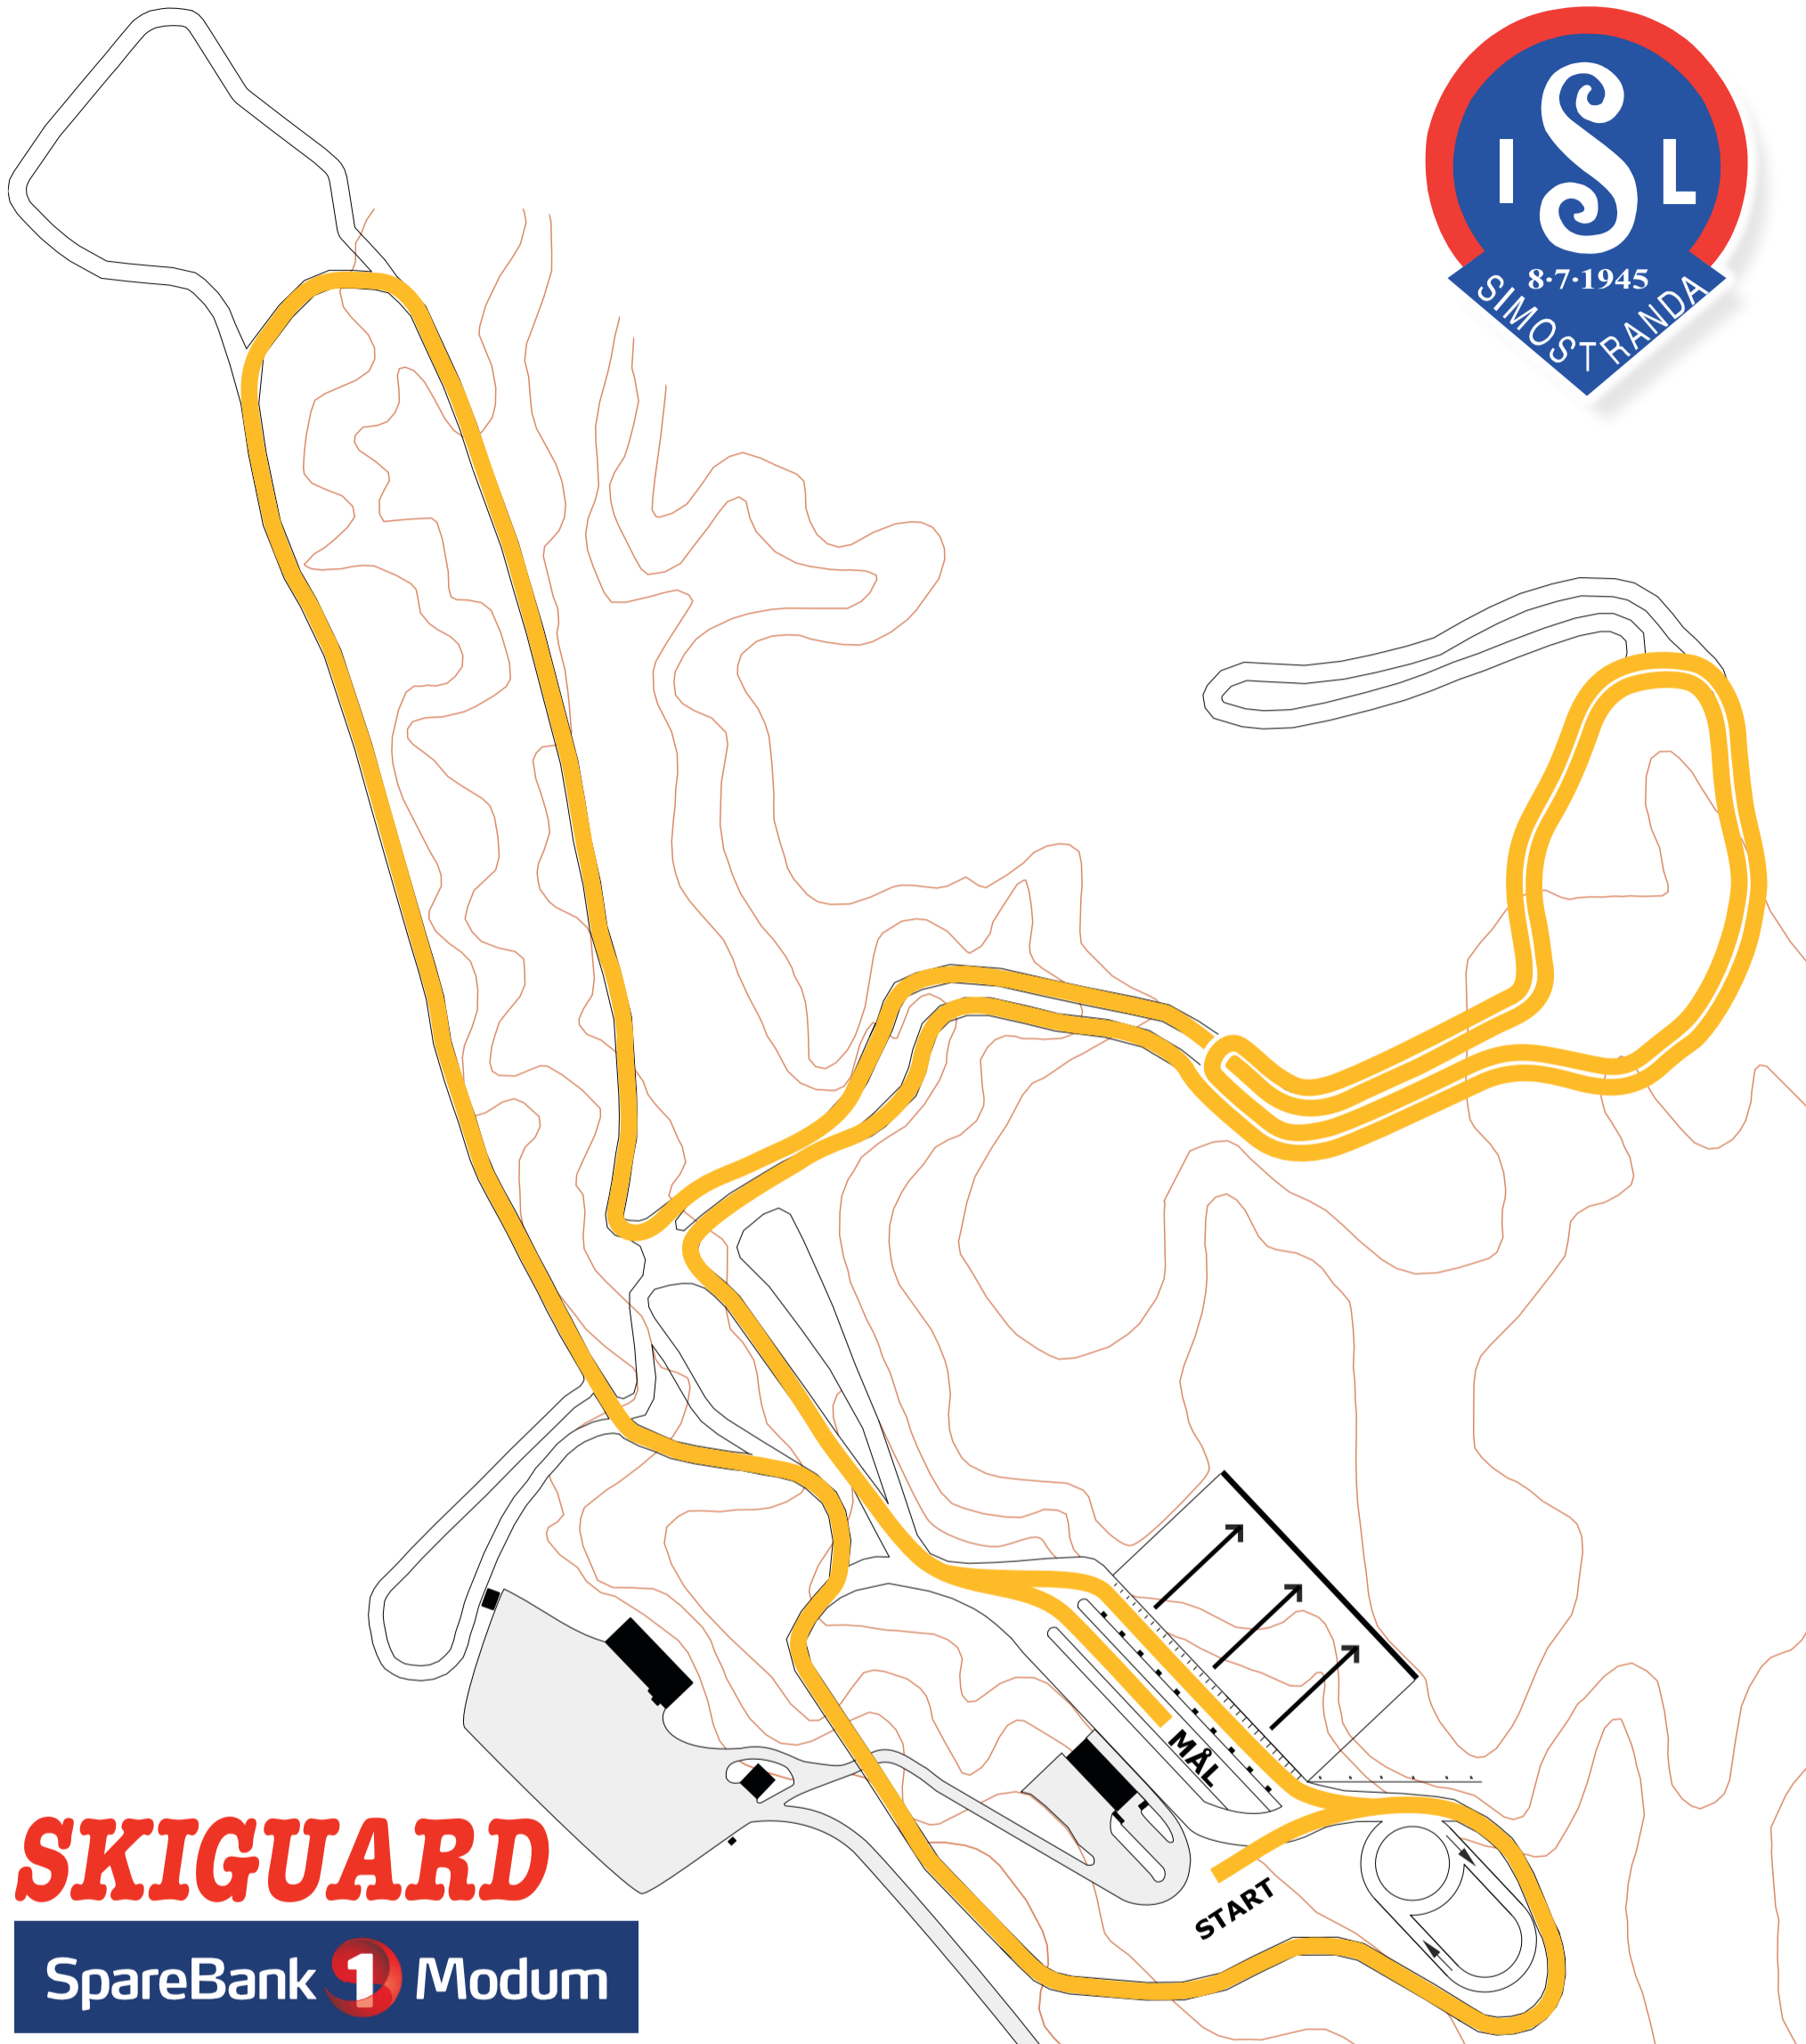

Oppmåling	Gjermund Holm
Kartgrunnlag	Bjørn Tore Aasand
Etterarbeid	Christian Gedde-Dahl
Alle rettigheter tilhører Simostranda IL © 2014	

SKIGUARD

SpareBank 1 Modum

Rød Løype			
Lengde	2000 m	Høyeste punkt	103 m.o.h
Total stigning	66 m	Laveste punkt	78 m.o.h

Oppmåling	Gjermund Holm
Kartgrunnlag	Bjørn Tore Aasand
Etterarbeid	Christian Gedde-Dahl
Alle rettigheter tilhører Simostranda IL © 2014	

SKIGUARD

SpareBank 1 Modum

Grønn Løype			
Lengde	2500 m	Høyeste punkt	113 m.o.h
Total stigning	78 m	Laveste punkt	78 m.o.h

Oppmåling	Gjermund Holm
Kartgrunnlag	Bjørn Tore Aasand
Etterarbeid	Christian Gedde-Dahl
Alle rettigheter tilhører Simostranda IL © 2014	

SKIGUARD

SpareBank 1 Modum

Gul Løype			
Lengde	3000 m	Høyeste punkt	103 m.o.h
Total stigning	90 m	Laveste punkt	78 m.o.h