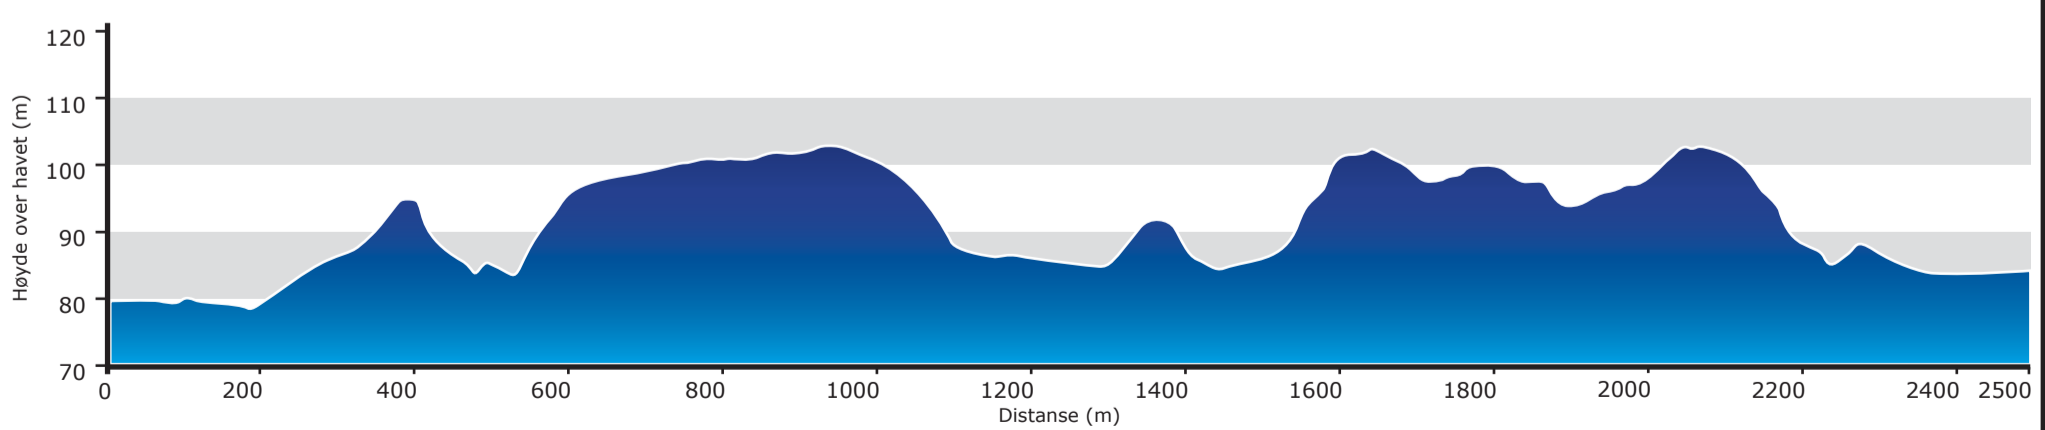

Oppmåling	Gjermund Holm
Kartgrunnlag	Bjørn Tore Aasand
Etterarbeid	Christian Gedde-Dahl
Alle rettigheter tilhører Simostranda IL © 2014	

SKIGUARD

SpareBank 1 Modum

Oransje Løype			
Lengde	1500 m	Høyeste punkt	103 m.o.h
Total stigning	47 m	Laveste punkt	78 m.o.h

Oppmåling	Gjermund Holm
Kartgrunnlag	Bjørn Tore Aasand
Etterarbeid	Christian Gedde-Dahl
Alle rettigheter tilhører Simostranda IL © 2014	

SKIGUARD

SpareBank 1 Modum

Rød Løype			
Lengde	2000 m	Høyeste punkt	103 m.o.h
Total stigning	66 m	Laveste punkt	78 m.o.h

Oppmåling	Gjermund Holm
Kartgrunnlag	Bjørn Tore Aasand
Etterarbeid	Christian Gedde-Dahl
Alle rettigheter tilhører Simostranda IL © 2014	

SKIGUARD

SpareBank 1 Modum

Grønn Løype			
Lengde	2500 m	Høyeste punkt	113 m.o.h
Total stigning	78 m	Laveste punkt	78 m.o.h

Oppmåling	Gjermund Holm
Kartgrunnlag	Bjørn Tore Aasand
Etterarbeid	Christian Gedde-Dahl
Alle rettigheter tilhører Simostranda IL © 2014	

SKIGUARD

SpareBank 1 Modum

Gul Løype			
Lengde	3000 m	Høyeste punkt	103 m.o.h
Total stigning	90 m	Laveste punkt	78 m.o.h