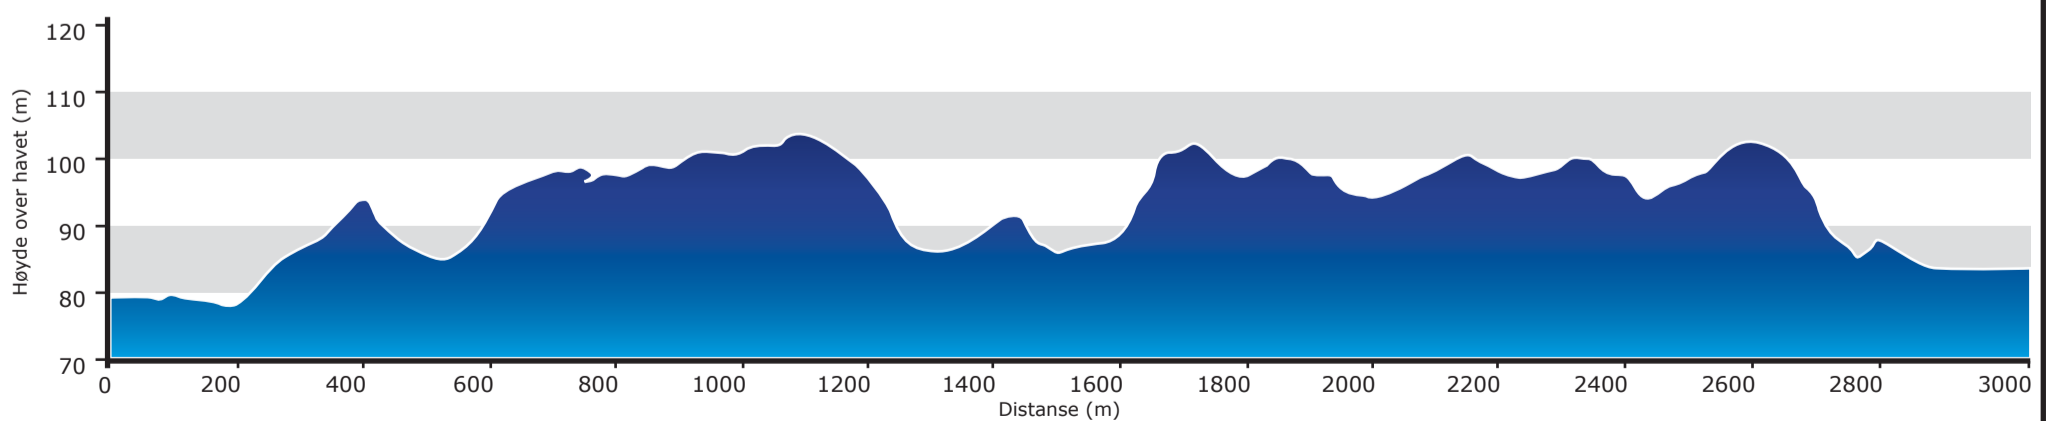

Oppmåling	Gjermund Holm
Kartgrunnlag	Bjørn Tore Aasand
Etterarbeid	Christian Gedde-Dahl
Alle rettigheter tilhører Simostranda IL © 2014	

SKIGUARD

SpareBank 1 Modum

Rød Løype			
Lengde	2000 m	Høyeste punkt	103 m.o.h
Total stigning	66 m	Laveste punkt	78 m.o.h

Oppmåling	Gjermund Holm
Kartgrunnlag	Bjørn Tore Aasand
Etterarbeid	Christian Gedde-Dahl
Alle rettigheter tilhører Simostranda IL © 2014	

SKIGUARD

SpareBank 1 Modum

Grønn Løype			
Lengde	2500 m	Høyeste punkt	113 m.o.h
Total stigning	78 m	Laveste punkt	78 m.o.h

Oppmåling	Gjermund Holm
Kartgrunnlag	Bjørn Tore Aasand
Etterarbeid	Christian Gedde-Dahl
Alle rettigheter tilhører Simostranda IL © 2014	

SKIGUARD

SpareBank 1 Modum

Gul Løype			
Lengde	3000 m	Høyeste punkt	103 m.o.h
Total stigning	90 m	Laveste punkt	78 m.o.h