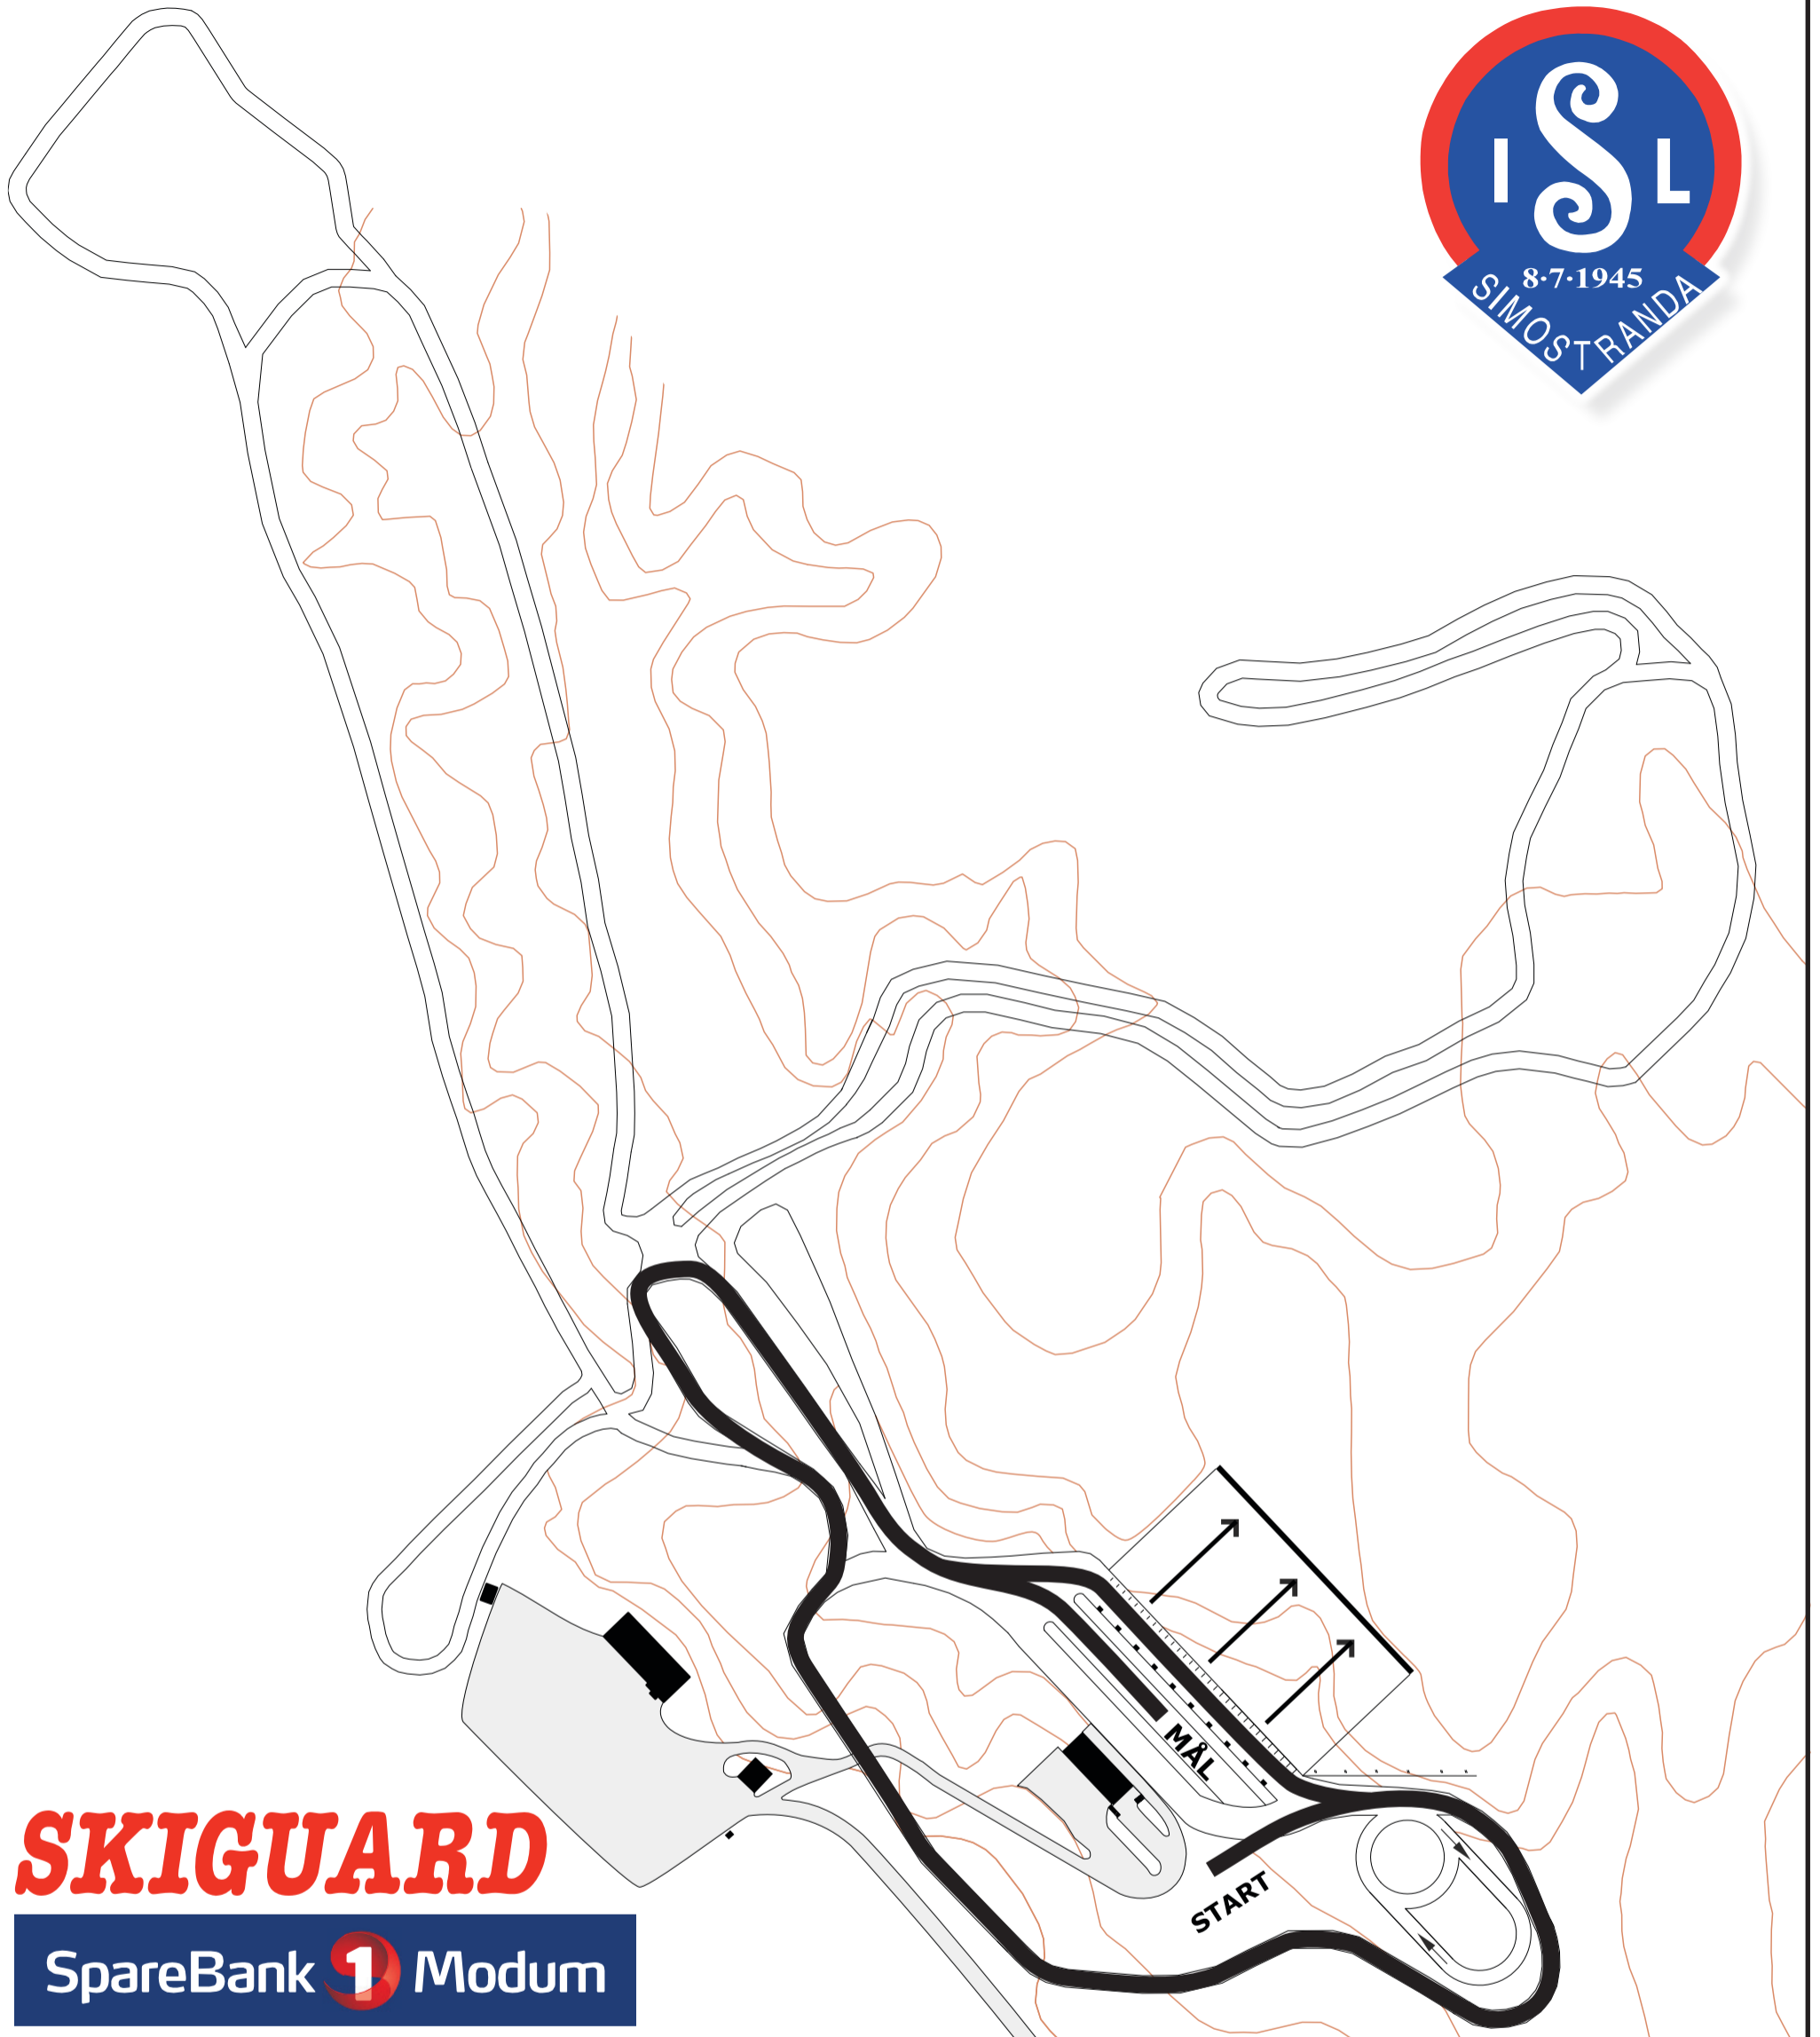

SKIGUARD

SpareBank 1 Modum

Rosa Løype			
Lengde	π	Høyeste punkt	m.o.h
Total stigning			

Oppmåling	Gjermund Holm
Kartgrunnlag	Bjørn Tore Aasand
Etterarbeid	Christian Gedde-Dahl

SKIGUARD

SpareBank 1 Modum

Svart Løype			
Lengde	1000 m	Høyeste punkt	90 m.o.h
Total stigning	29 m	Laveste punkt	78 m.o.h

Oppmåling	Gjermund Holm
Kartgrunnlag	Bjørn Tore Aasand
Etterarbeid	Christian Gedde-Dahl
Alle rettigheter tilhører Simostranda IL © 2014	

SKIGUARD

SpareBank 1 Modum

Oransje Løype			
Lengde	1500 m	Høyeste punkt	103 m.o.h
Total stigning	47 m	Laveste punkt	78 m.o.h

Oppmåling	Gjermund Holm
Kartgrunnlag	Bjørn Tore Aasand
Etterarbeid	Christian Gedde-Dahl
Alle rettigheter tilhører Simostranda IL © 2014	

SKIGUARD

SpareBank 1 Modum

Rød Løype			
Lengde	2000 m	Høyeste punkt	103 m.o.h
Total stigning	66 m	Laveste punkt	78 m.o.h

Oppmåling	Gjermund Holm
Kartgrunnlag	Bjørn Tore Aasand
Etterarbeid	Christian Gedde-Dahl
Alle rettigheter tilhører Simostranda IL © 2014	

SKIGUARD

SpareBank 1 Modum

Grønn Løype			
Lengde	2500 m	Høyeste punkt	113 m.o.h
Total stigning	78 m	Laveste punkt	78 m.o.h