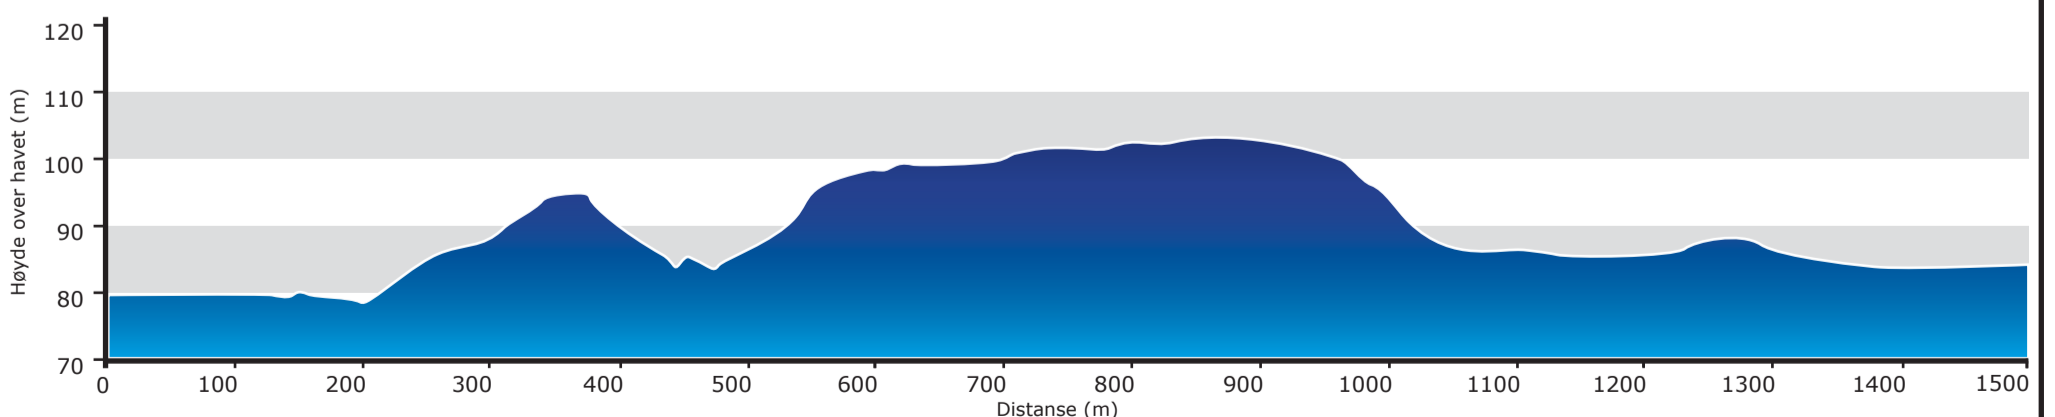

SKIGUARD

SpareBank 1 Modum

Rosa Løype			
Lengde	π	Høyeste punkt	m.o.h
Total stigning			

Oppmåling	Gjermund Holm
Kartgrunnlag	Bjørn Tore Aasand
Etterarbeid	Christian Gedde-Dahl

SKIGUARD

SpareBank 1 Modum

Svart Løype			
Lengde	1000 m	Høyeste punkt	90 m.o.h
Total stigning	29 m	Laveste punkt	78 m.o.h

Oppmåling	Gjermund Holm
Kartgrunnlag	Bjørn Tore Aasand
Etterarbeid	Christian Gedde-Dahl
Alle rettigheter tilhører Simostranda IL © 2014	

SKIGUARD

SpareBank 1 Modum

Oransje Løype			
Lengde	1500 m	Høyeste punkt	103 m.o.h
Total stigning	47 m	Laveste punkt	78 m.o.h

Oppmåling	Gjermund Holm
Kartgrunnlag	Bjørn Tore Aasand
Etterarbeid	Christian Gedde-Dahl
Alle rettigheter tilhører Simostranda IL © 2014	

SKIGUARD

SpareBank 1 Modum

Rød Løype			
Lengde	2000 m	Høyeste punkt	103 m.o.h
Total stigning	66 m	Laveste punkt	78 m.o.h

Oppmåling	Gjermund Holm
Kartgrunnlag	Bjørn Tore Aasand
Etterarbeid	Christian Gedde-Dahl
Alle rettigheter tilhører Simostranda IL © 2014	

SKIGUARD

SpareBank 1 Modum

Grønn Løype			
Lengde	2500 m	Høyeste punkt	113 m.o.h
Total stigning	78 m	Laveste punkt	78 m.o.h