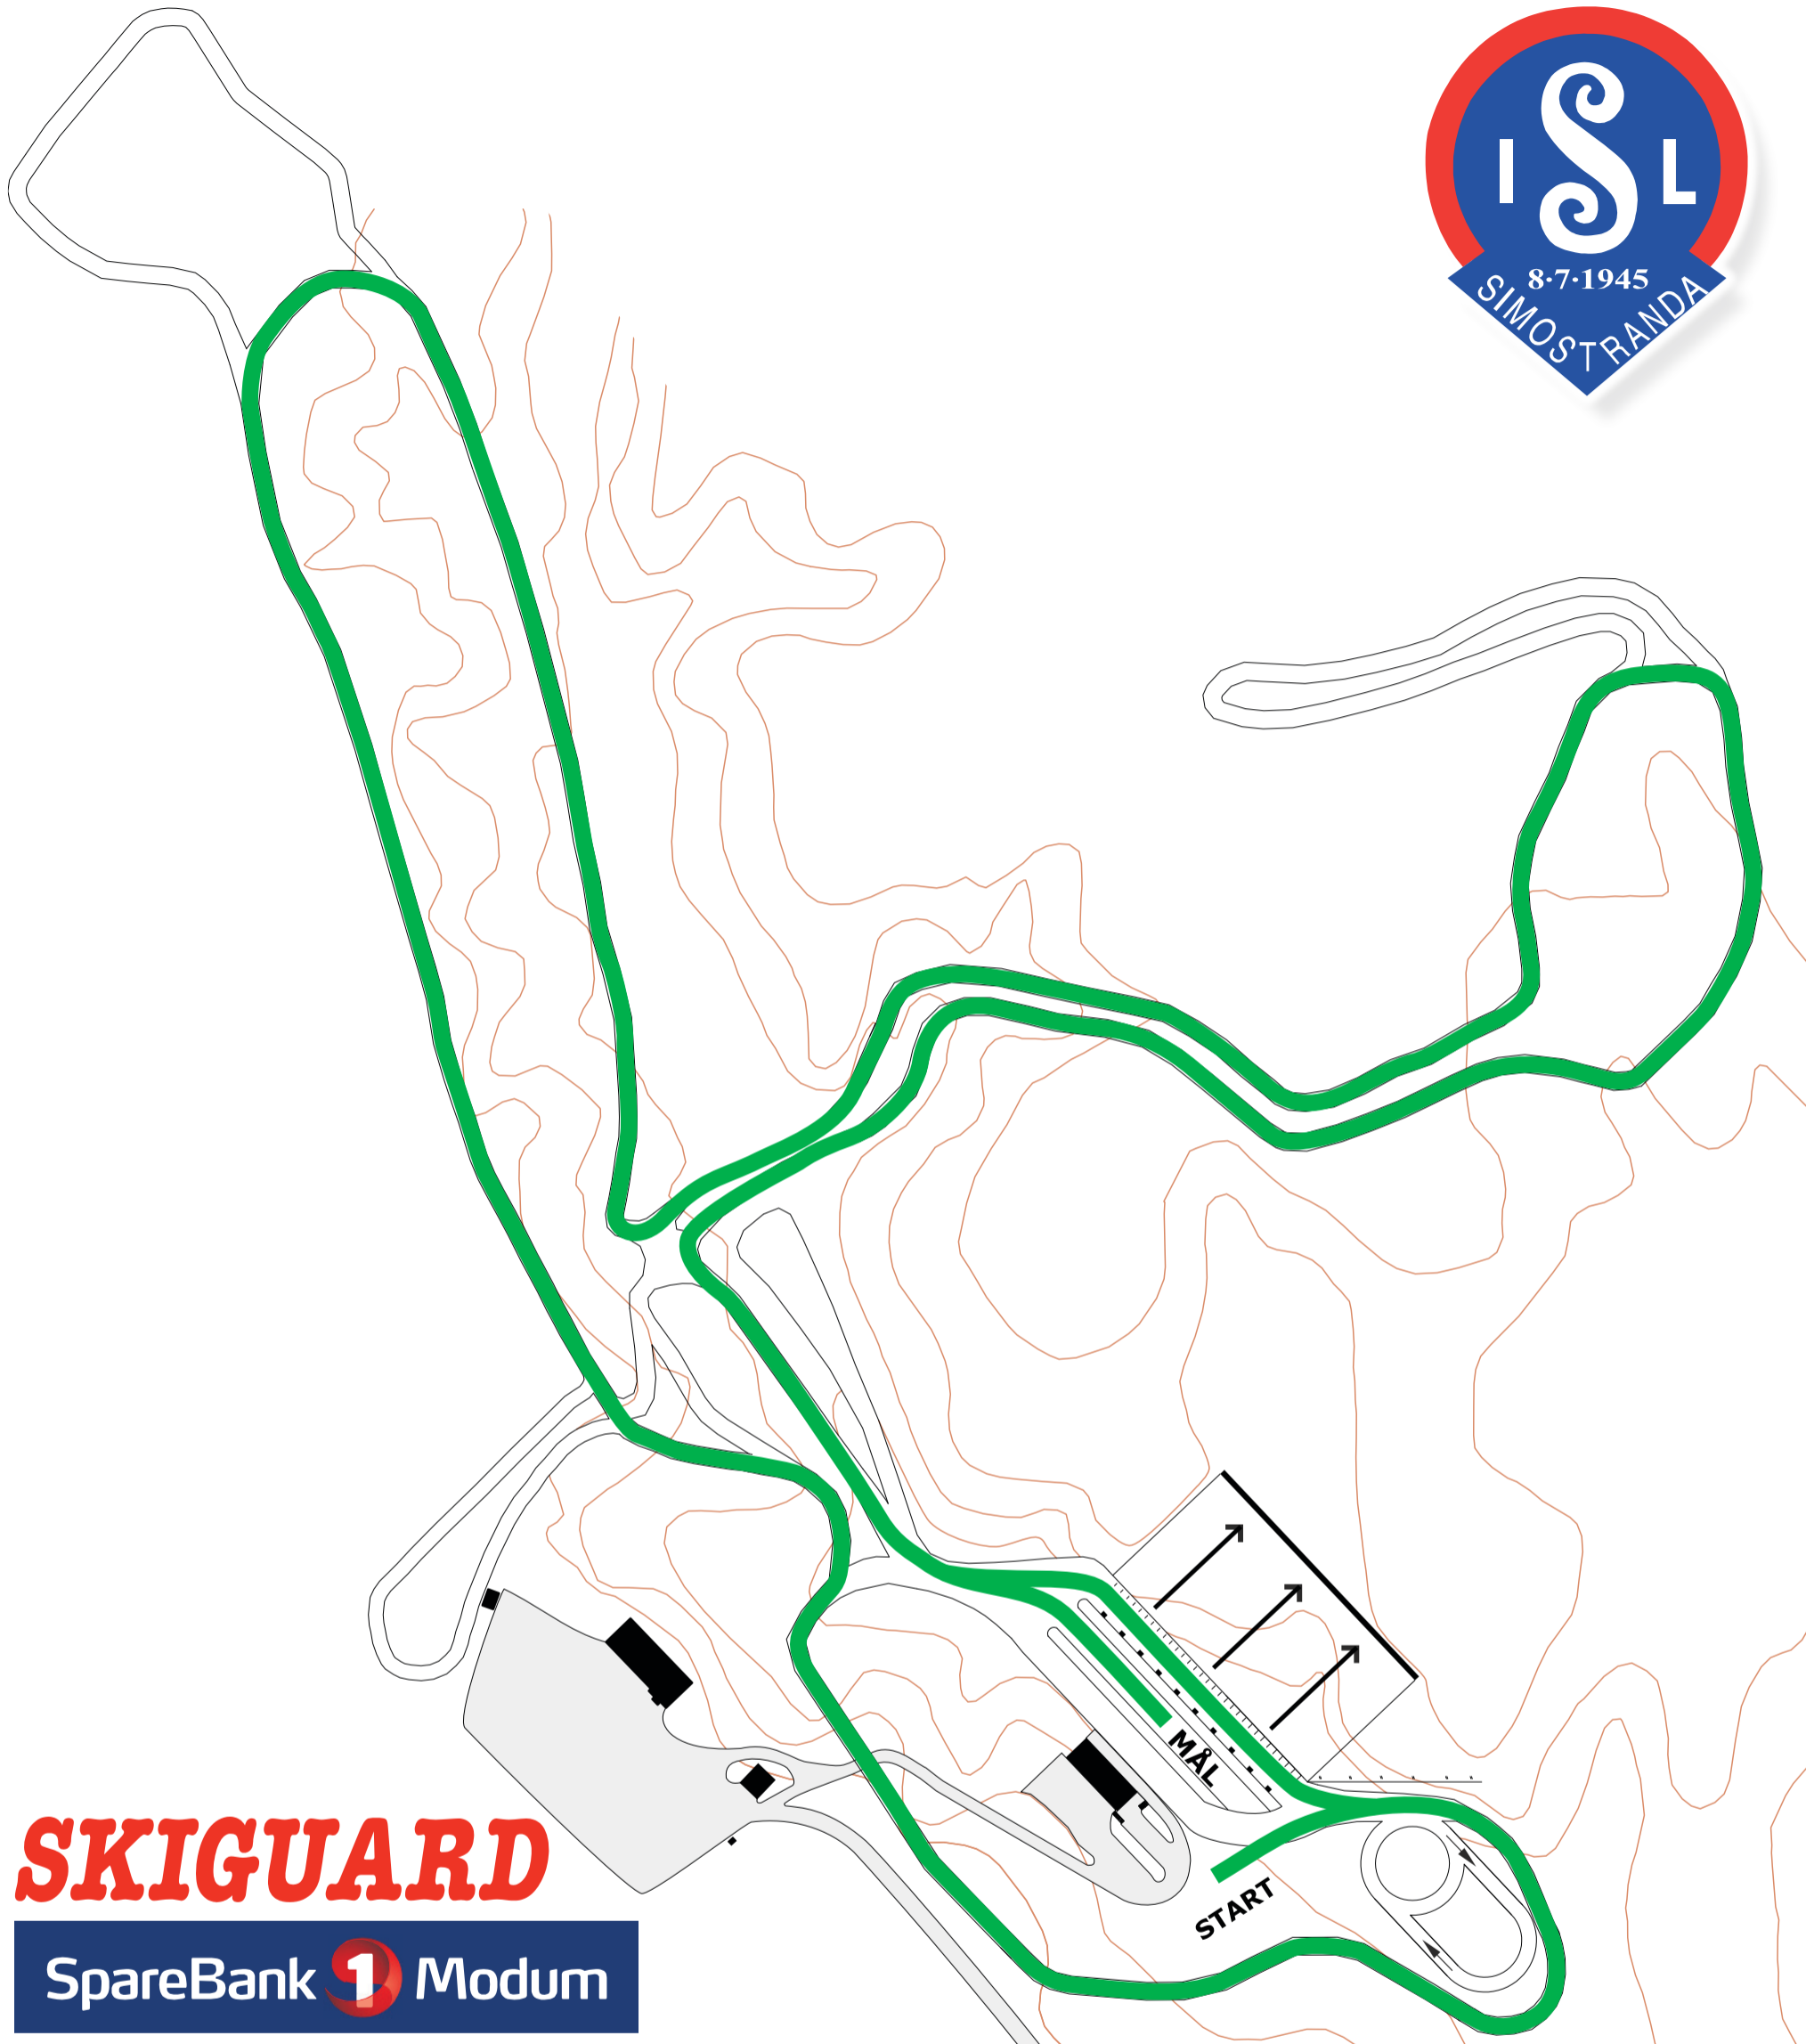

SKIGUARD

SpareBank 1 Modum

Rosa Løype			
Lengde	π	Høyeste punkt	m.o.h
Total stigning			

Oppmåling	Gjermund Holm
Kartgrunnlag	Bjørn Tore Aasand
Etterarbeid	Christian Gedde-Dahl

SKIGUARD

SpareBank 1 Modum

Svart Løype			
Lengde	1000 m	Høyeste punkt	90 m.o.h
Total stigning	29 m	Laveste punkt	78 m.o.h

Oppmåling	Gjermund Holm
Kartgrunnlag	Bjørn Tore Aasand
Etterarbeid	Christian Gedde-Dahl
Alle rettigheter tilhører Simostranda IL © 2014	

SKIGUARD

SpareBank 1 Modum

Oransje Løype			
Lengde	1500 m	Høyeste punkt	103 m.o.h
Total stigning	47 m	Laveste punkt	78 m.o.h

Oppmåling	Gjermund Holm
Kartgrunnlag	Bjørn Tore Aasand
Etterarbeid	Christian Gedde-Dahl
Alle rettigheter tilhører Simostranda IL © 2014	

SKIGUARD

SpareBank 1 Modum

Rød Løype			
Lengde	2000 m	Høyeste punkt	103 m.o.h
Total stigning	66 m	Laveste punkt	78 m.o.h

Oppmåling	Gjermund Holm
Kartgrunnlag	Bjørn Tore Aasand
Etterarbeid	Christian Gedde-Dahl
Alle rettigheter tilhører Simostranda IL © 2014	

SKIGUARD

SpareBank 1 Modum

Grønn Løype			
Lengde	2500 m	Høyeste punkt	113 m.o.h
Total stigning	78 m	Laveste punkt	78 m.o.h