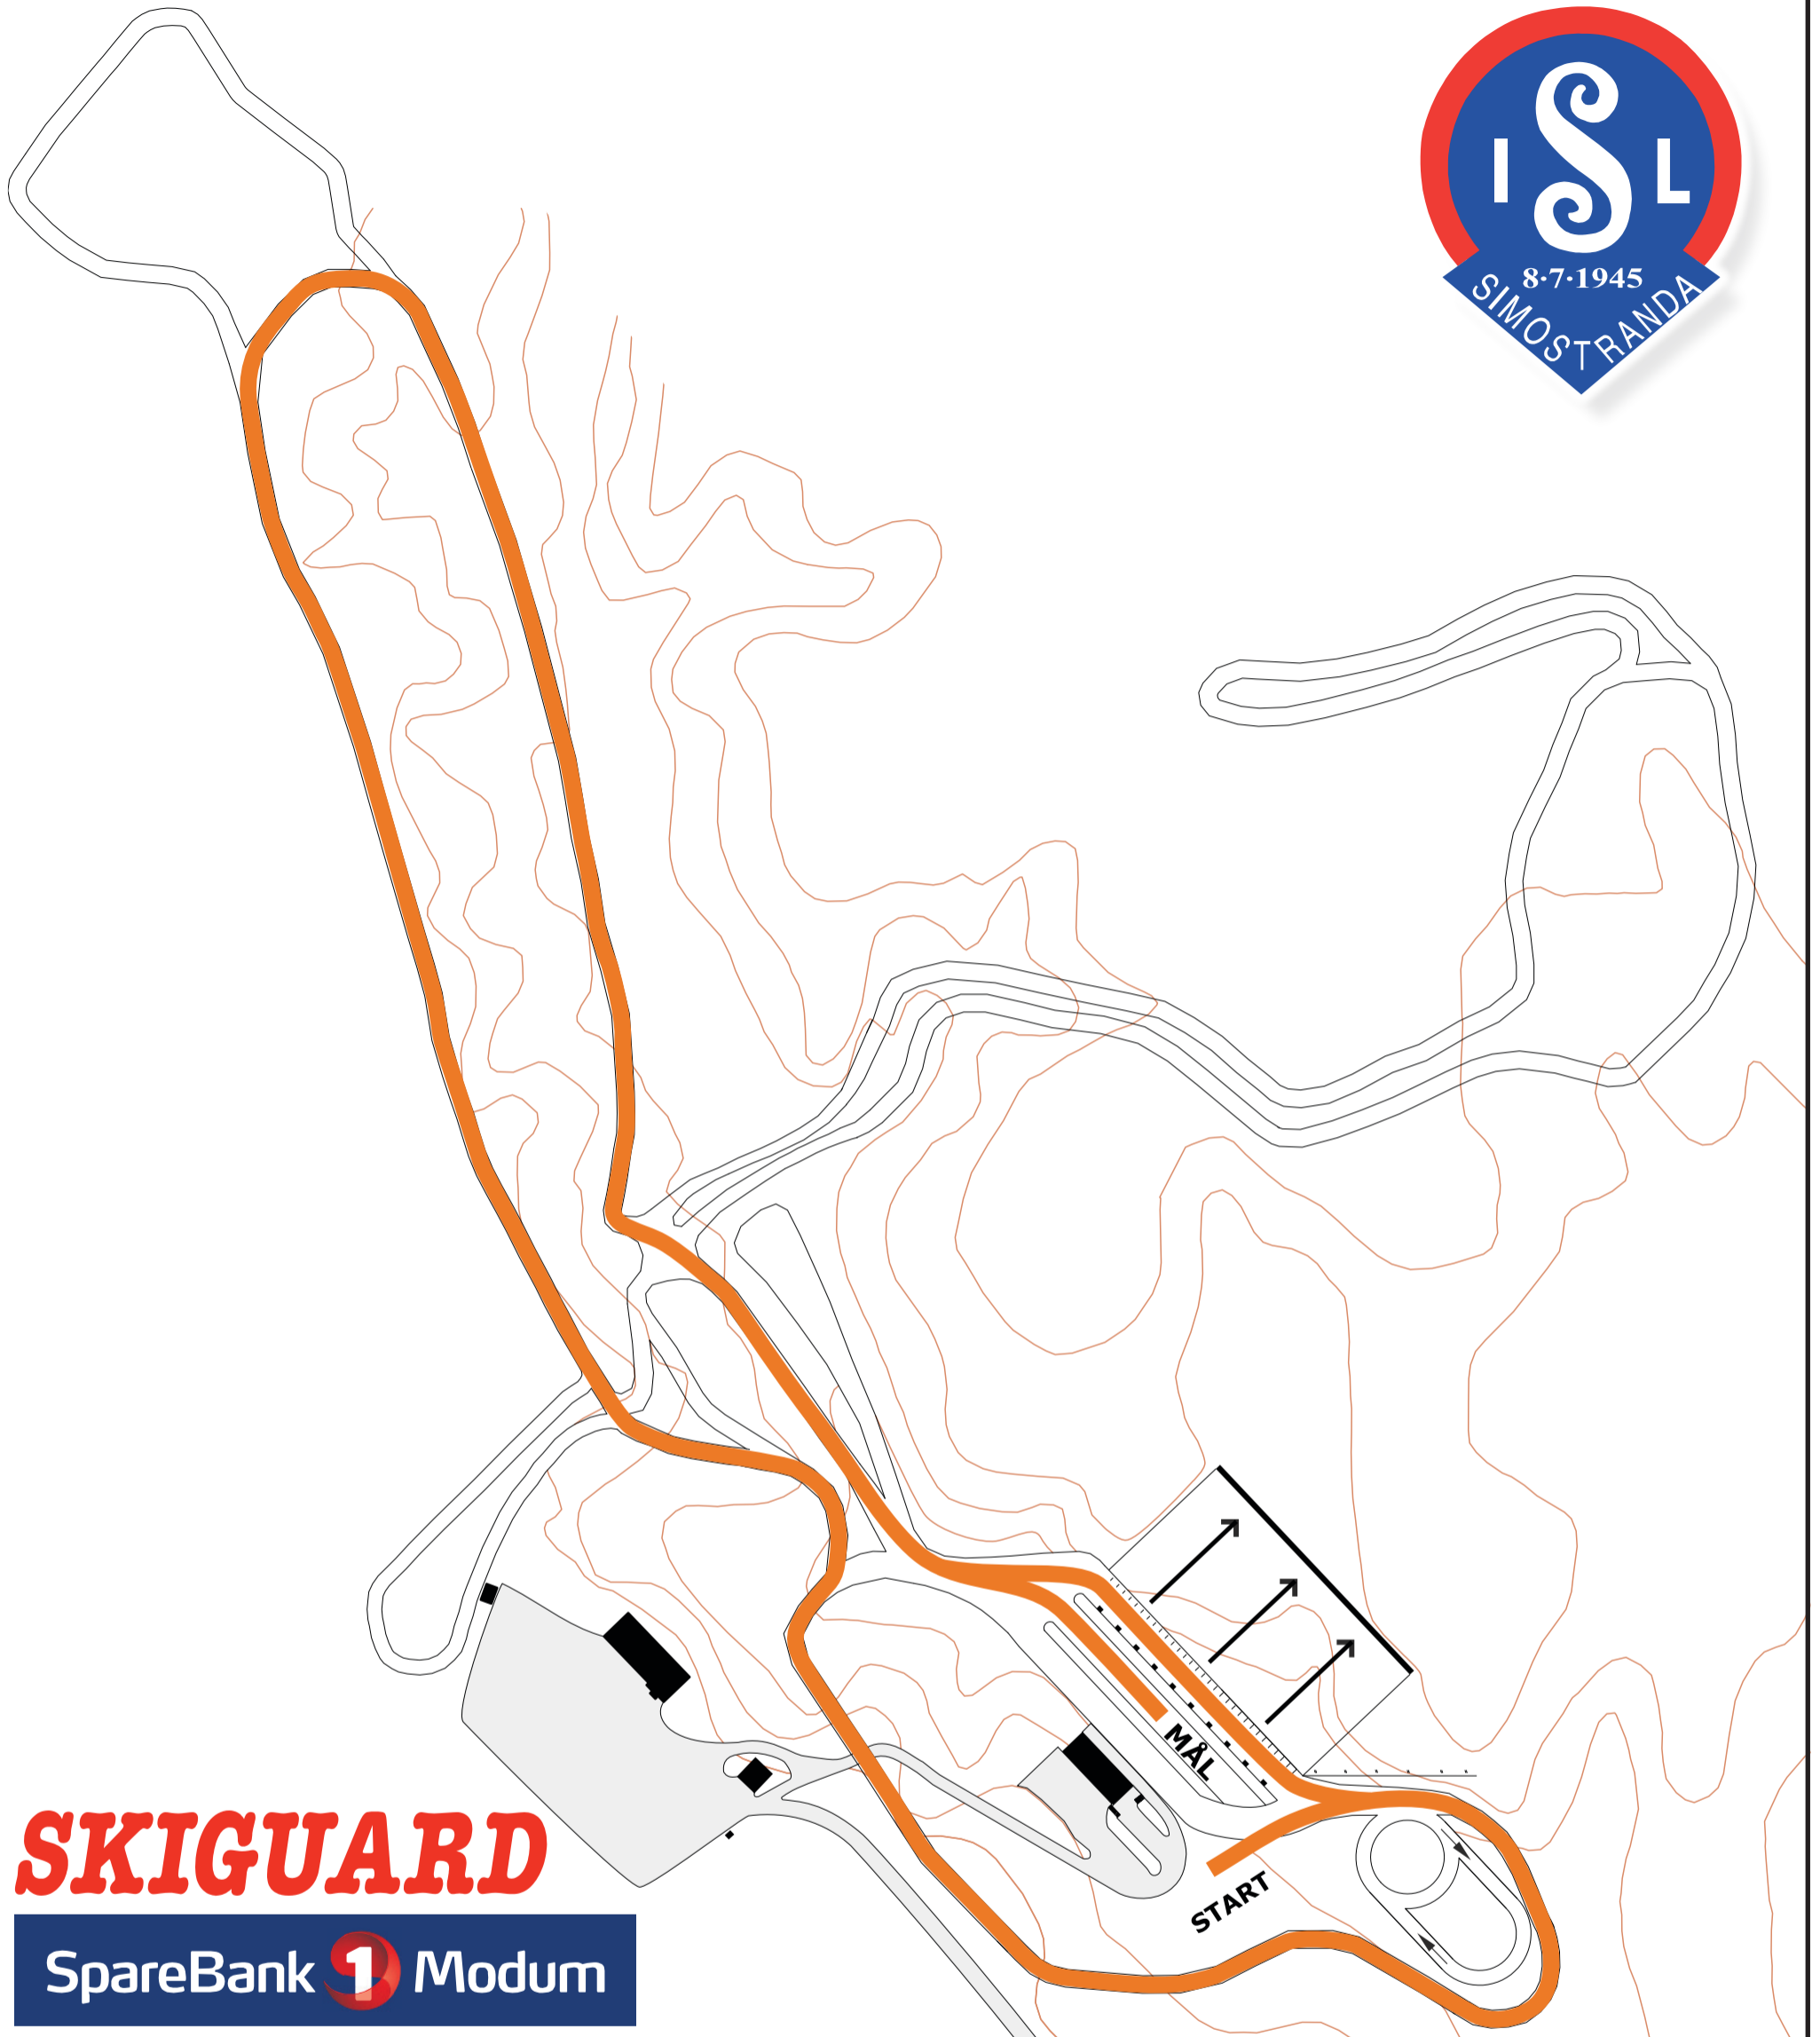

SKIGUARD

SpareBank 1 Modum

Rosa Løype			
Lengde	π	Høyeste punkt	m.o.h
Total stigning			

Oppmåling	Gjermund Holm
Kartgrunnlag	Bjørn Tore Aasand
Etterarbeid	Christian Gedde-Dahl

SKIGUARD

SpareBank 1 Modum

Svart Løype			
Lengde	1000 m	Høyeste punkt	90 m.o.h
Total stigning	29 m	Laveste punkt	78 m.o.h

Oppmåling	Gjermund Holm
Kartgrunnlag	Bjørn Tore Aasand
Etterarbeid	Christian Gedde-Dahl
Alle rettigheter tilhører Simostranda IL © 2014	

SKIGUARD

SpareBank 1 Modum

Oransje Løype			
Lengde	1500 m	Høyeste punkt	103 m.o.h
Total stigning	47 m	Laveste punkt	78 m.o.h

Oppmåling	Gjermund Holm
Kartgrunnlag	Bjørn Tore Aasand
Etterarbeid	Christian Gedde-Dahl
Alle rettigheter tilhører Simostranda IL © 2014	

SKIGUARD

SpareBank 1 Modum

Rød Løype			
Lengde	2000 m	Høyeste punkt	103 m.o.h
Total stigning	66 m	Laveste punkt	78 m.o.h

Oppmåling	Gjermund Holm
Kartgrunnlag	Bjørn Tore Aasand
Etterarbeid	Christian Gedde-Dahl
Alle rettigheter tilhører Simostranda IL © 2014	

SKIGUARD

SpareBank 1 Modum

Grønn Løype			
Lengde	2500 m	Høyeste punkt	113 m.o.h
Total stigning	78 m	Laveste punkt	78 m.o.h