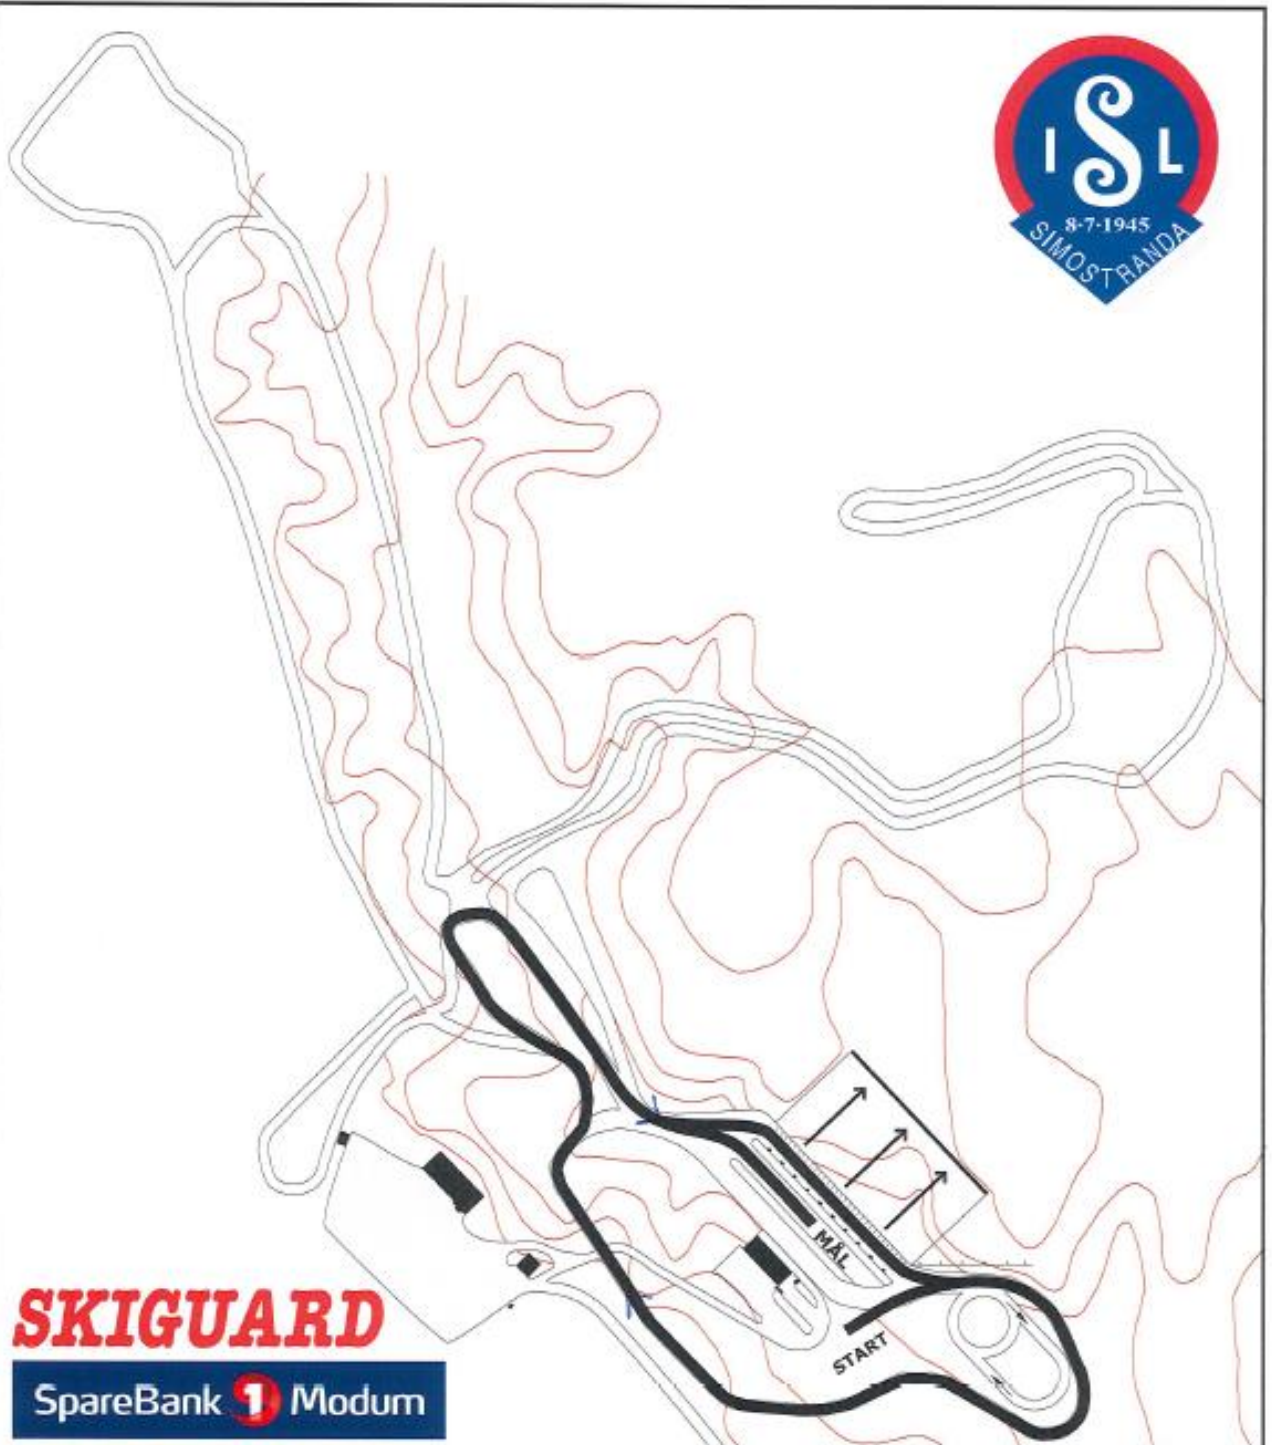

SKIGUARD

SpareBank 1 Modum

Rosa Løype			
Lengde	π	Høyeste punkt	m.o.h
Total stigning			

Oppmåling	Gjermund Holm
Kartgrunnlag	Bjørn Tore Aasand
Etterarbeid	Christian Gedde-Dahl

SKIGUARD

SpareBank 1 Modum

Svart Løype

Lengde	1000 m	Høyeste punkt	90 m.o.h
Total stigning	29 m	Laveste punkt	78 m.o.h

Oppmåling	Gjermund Holm
Kartgrunnlag	Bjørn Tore Aasand
Etterarbeid	Christian Gedde-Dahl
Alle rettigheter tilhører Simostranda IL © 2014	

Rød Løype

Lengde	2000 m	Høyeste punkt	113 m.o.h
Lengste stigning	198 m/ 19 h.m	Laveste punkt	80 m.o.h

Oppmåling	Gjermund Holm
Kartgrunnlag	Bjørn Tore Aasand
Etterarbeid	Christian Gedde-Dahl
Alle rettigheter tilhører Simostranda IL © 2010	

Grønn Løype 			Oppmåling	Gjermund Holm		
Lengde	2500 m		Høyeste punkt	113 m.o.h	Kartgrunnlag	Bjørn Tore Aasand
Lengste stigning	198 m/ 19 h.m		Laveste punkt	80 m.o.h	Etterarbeid	Christian Gedde-Dahl
<small>Alle rettigheter tilhører Simostranda IL © 2010</small>						