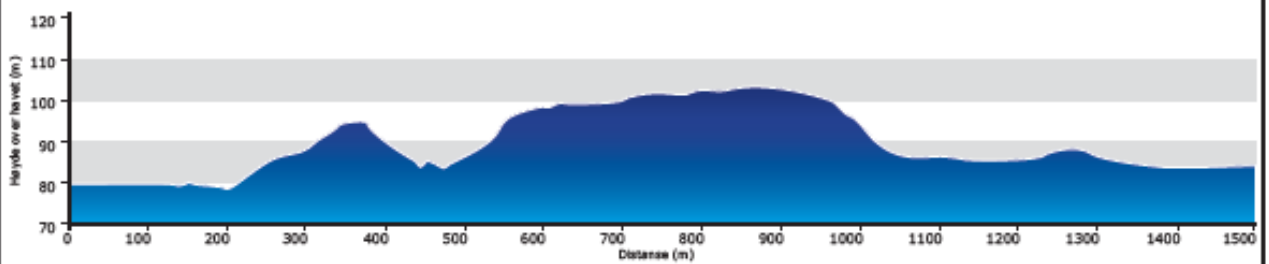

Lengde	1000 m	Høyeste punkt	90 m.o.h
Total stigning	29 m	Laveste punkt	78 m.o.h

Oppmåling	Gjermund Holm
Kartgrunnlag	Bjørn Tore Aasand
Etterarbeid	Christian Gedde-Dahl
Alle rettigheter tilhører Simostranda IL © 2014	

SKIGUARD

SpareBank 1 Modum

Oransje Løype

Lengde	1500 m	Høyeste punkt	103 m.o.h
Total stigning	47 m	Laveste punkt	78 m.o.h

Oppmåling	Gjermund Holm
Kartgrunnlag	Björn Tore Aasand
Etterarbeid	Christian Gedde-Dahl
Alle rettigheter tilhører Simostranda IL © 2014	

Rød Løype

Lengde	2000 m	Høyeste punkt	113 m.o.h
Lengste stigning	198 m/ 19 h.m	Laveste punkt	80 m.o.h

Oppmåling	Gjermund Holm
Kartgrunnlag	Bjørn Tore Aasand
Etterarbeid	Christian Gedde-Dahl
Alle rettigheter tilhører Simostranda IL © 2010	

Grønn Løype 			Oppmåling	Gjermund Holm		
Lengde	2500 m		Høyeste punkt	113 m.o.h	Kartgrunnlag	Bjørn Tore Aasand
Lengste stigning	198 m/ 19 h.m		Laveste punkt	80 m.o.h	Etterarbeid	Christian Gedde-Dahl
<small>Alle rettigheter tilhører Simostranda IL © 2010</small>						