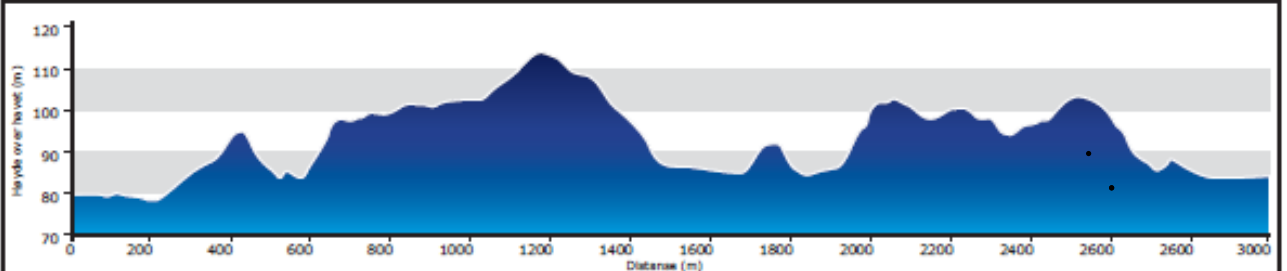

SKIGUARD

SpareBank 1 Modum

Oransje Løype

Lengde	1500 m	Høyeste punkt	103 m.o.h
Total stigning	47 m	Laveste punkt	78 m.o.h

Oppmåling	Gjermund Holm
Kartgrunnlag	Björn Tore Aasand
Etterarbeid	Christian Gedde-Dahl
Alle rettigheter tilhører Simostranda IL © 2014	

Rød Løype

Lengde	2000 m	Høyeste punkt	113 m.o.h
Lengste stigning	198 m/ 19 h.m	Laveste punkt	80 m.o.h

Oppmåling	Gjermund Holm
Kartgrunnlag	Bjørn Tore Aasand
Etterarbeid	Christian Gedde-Dahl
Alle rettigheter tilhører Simostranda IL © 2010	

Grønn Løype 			Oppmåling	Gjermund Holm		
Lengde	2500 m		Høyeste punkt	113 m.o.h	Kartgrunnlag	Bjørn Tore Aasand
Lengste stigning	198 m/ 19 h.m		Laveste punkt	80 m.o.h	Etterarbeid	Christian Gedde-Dahl
<small>Alle rettigheter tilhører Simostranda IL © 2010</small>						

Gul Løype					Oppmåling	Gjermund Holm
Lengde	3000 m	Høyeste punkt	113 m.o.h		Kartgrunnlag	Bjørn Tore Aasand
Lengste stigning	198 m/ 19 h.m	Laveste punkt	80 m.o.h		Etterarbeid	Christian Gedde-Dahl
Alle rettigheter tilhører Simostranda IL © 2010						