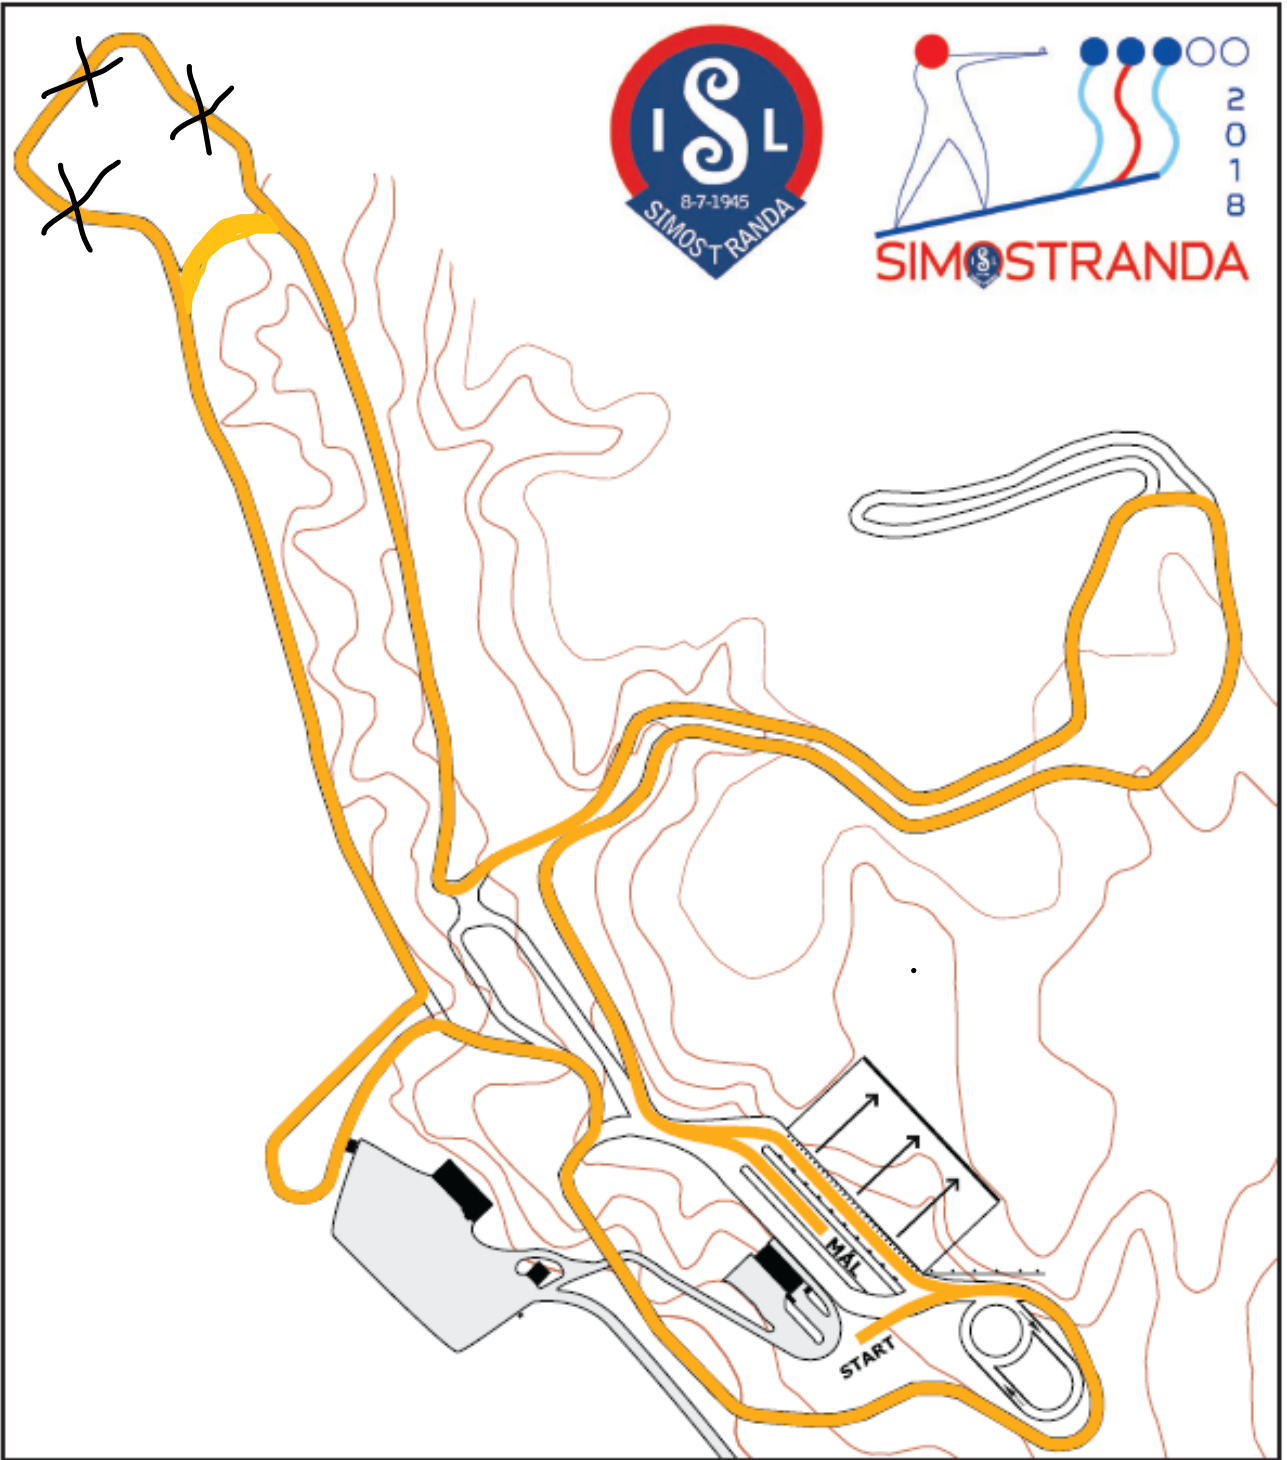

SKIGUARD

SpareBank 1 Modum

Oransje Løype

Lengde	1500 m	Høyeste punkt	103 m.o.h
Total stigning	47 m	Laveste punkt	78 m.o.h

Oppmåling	Gjermund Holm
Kartgrunnlag	Björn Tore Aasand
Etterarbeid	Christian Gedde-Dahl
Alle rettigheter tilhører Simostranda IL © 2014	

Rød Løype

Lengde	2000 m	Høyeste punkt	113 m.o.h
Lengste stigning	198 m/ 19 h.m	Laveste punkt	80 m.o.h

Oppmåling	Gjermund Holm
Kartgrunnlag	Bjørn Tore Aasand
Etterarbeid	Christian Gedde-Dahl
Alle rettigheter tilhører Simostranda IL © 2010	

Grønn Løype 			Oppmåling	Gjermund Holm		
Lengde	2500 m		Høyeste punkt	113 m.o.h	Kartgrunnlag	Bjørn Tore Aasand
Lengste stigning	198 m/ 19 h.m		Laveste punkt	80 m.o.h	Etterarbeid	Christian Gedde-Dahl
<small>Alle rettigheter tilhører Simostranda IL © 2010</small>						

Gul Løype					Oppmåling	Gjermund Holm
Lengde	3000 m	Høyeste punkt	113 m.o.h		Kartgrunnlag	Bjørn Tore Aasand
Lengste stigning	198 m/ 19 h.m	Laveste punkt	80 m.o.h		Etterarbeid	Christian Gedde-Dahl
Alle rettigheter tilhører Simostranda IL © 2010						