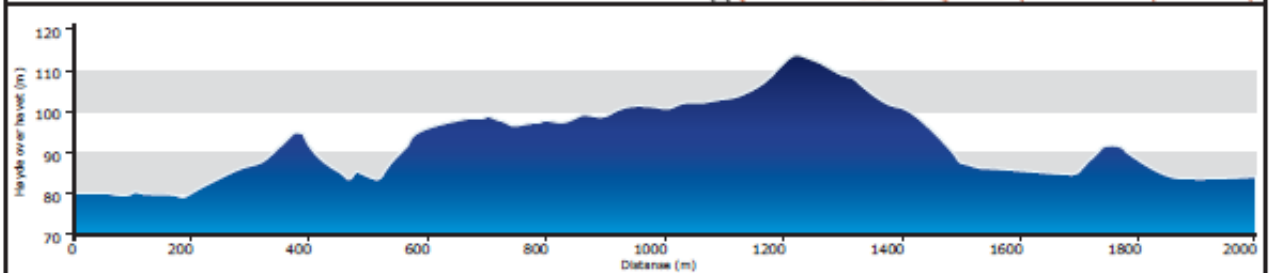

SKIGUARD

SpareBank 1 Modum

Oransje Løype

Lengde	1500 m	Høyeste punkt	103 m.o.h
Total stigning	47 m	Laveste punkt	78 m.o.h

Oppmåling	Gjermund Holm
Kartgrunnlag	Björn Tore Aasand
Etterarbeid	Christian Gedde-Dahl
Alle rettigheter tilhører Simostranda IL © 2014	

Rød Løype

Lengde	2000 m	Høyeste punkt	113 m.o.h
Lengste stigning	198 m/ 19 h.m	Laveste punkt	80 m.o.h

Oppmåling	Gjermund Holm
Kartgrunnlag	Bjørn Tore Aasand
Etterarbeid	Christian Gedde-Dahl
Alle rettigheter tilhører Simostranda IL © 2010	

Grønn Løype 			Oppmåling	Gjermund Holm		
Lengde	2500 m		Høyeste punkt	113 m.o.h	Kartgrunnlag	Bjørn Tore Aasand
Lengste stigning	198 m/ 19 h.m		Laveste punkt	80 m.o.h	Etterarbeid	Christian Gedde-Dahl
<small>Alle rettigheter tilhører Simostranda IL © 2010</small>						