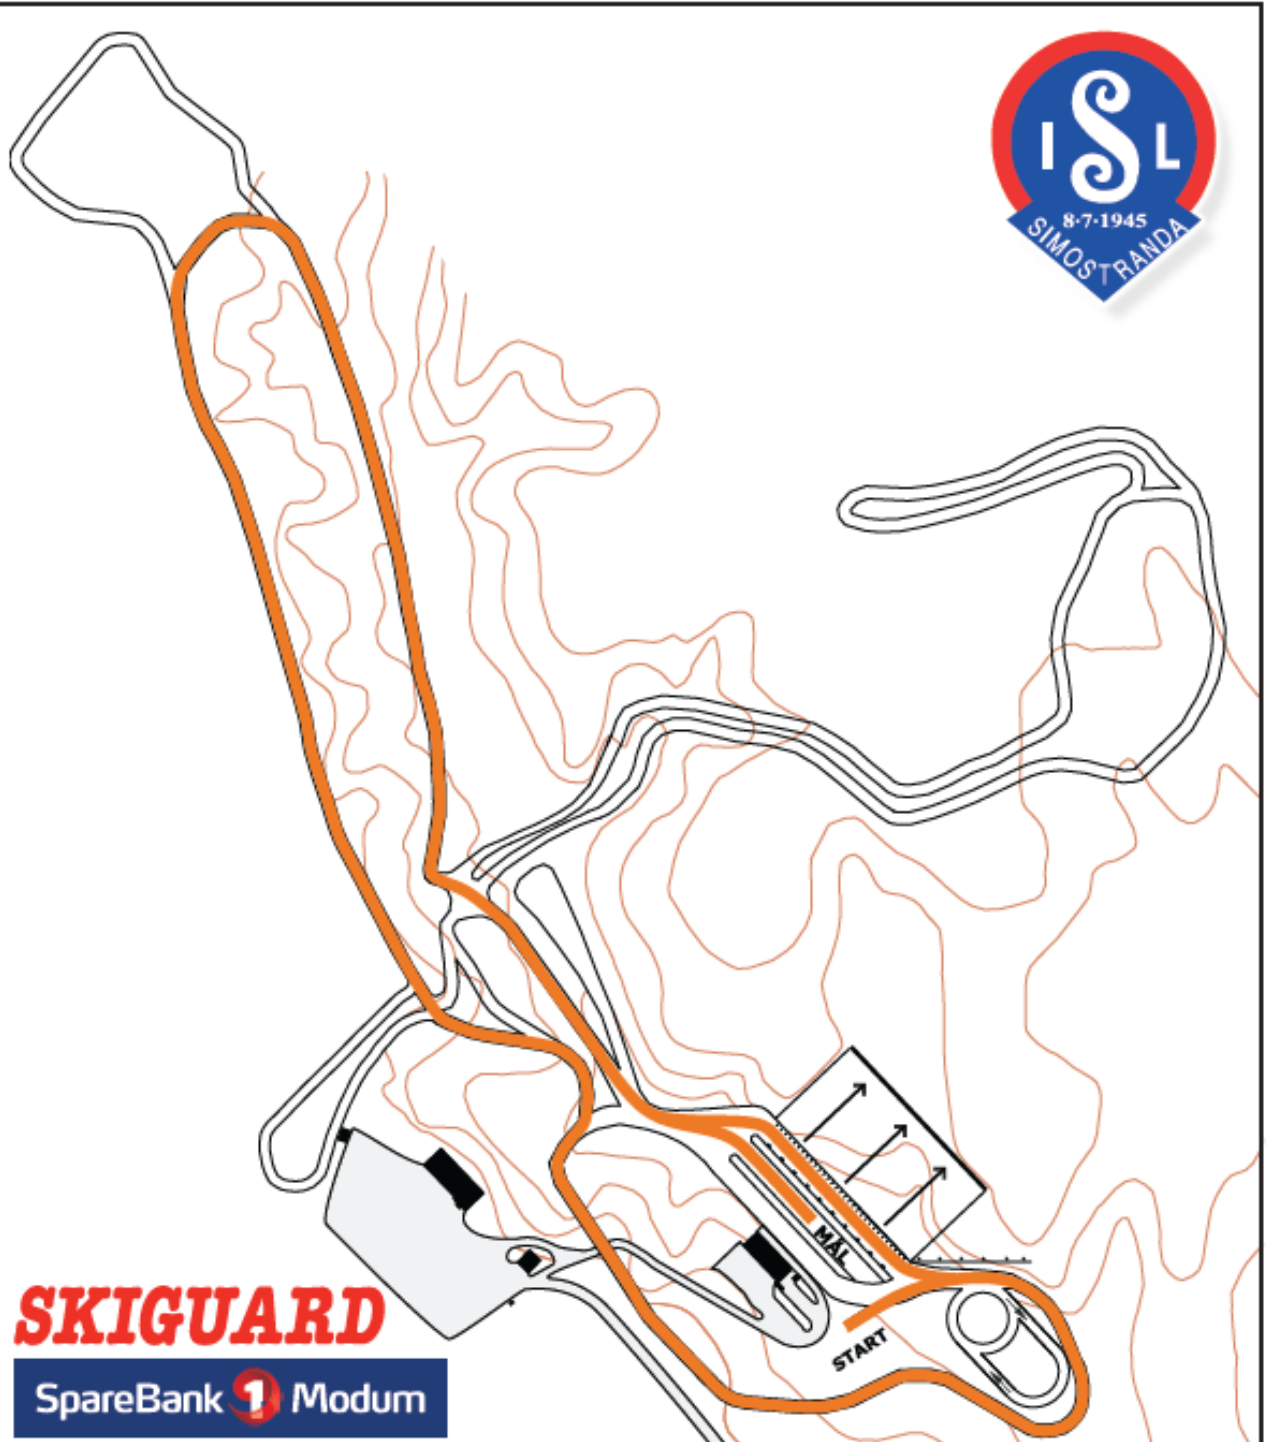

SKIGUARD

SpareBank 1 Modum

Rosa Løype			
Lengde	π	Høyeste punkt	m.o.h
Total stigning			

Oppmåling	Gjermund Holm
Kartgrunnlag	Bjørn Tore Aasand
Etterarbeid	Christian Gedde-Dahl

SKIGUARD

SpareBank 1 Modum

Svart Løype

Lengde	1000 m	Høyeste punkt	90 m.o.h
Total stigning	29 m	Laveste punkt	78 m.o.h

Oppmåling	Gjermund Holm
Kartgrunnlag	Bjørn Tore Aasand
Etterarbeid	Christian Gedde-Dahl
Alle rettigheter tilhører Simostranda IL © 2014	

SKIGUARD

SpareBank 1 Modum

Oransje Løype

Lengde	1500 m	Høyeste punkt	103 m.o.h
Total stigning	47 m	Laveste punkt	78 m.o.h

Oppmåling	Gjermund Holm
Kartgrunnlag	Björn Tore Aasand
Etterarbeid	Christian Gedde-Dahl
Alle rettigheter tilhører Simostranda IL © 2014	

Rød Løype

Lengde	2000 m	Høyeste punkt	113 m.o.h
Lengste stigning	198 m/ 19 h.m	Laveste punkt	80 m.o.h

Oppmåling	Gjermund Holm
Kartgrunnlag	Bjørn Tore Aasand
Etterarbeid	Christian Gedde-Dahl
Alle rettigheter tilhører Simostranda IL © 2010	