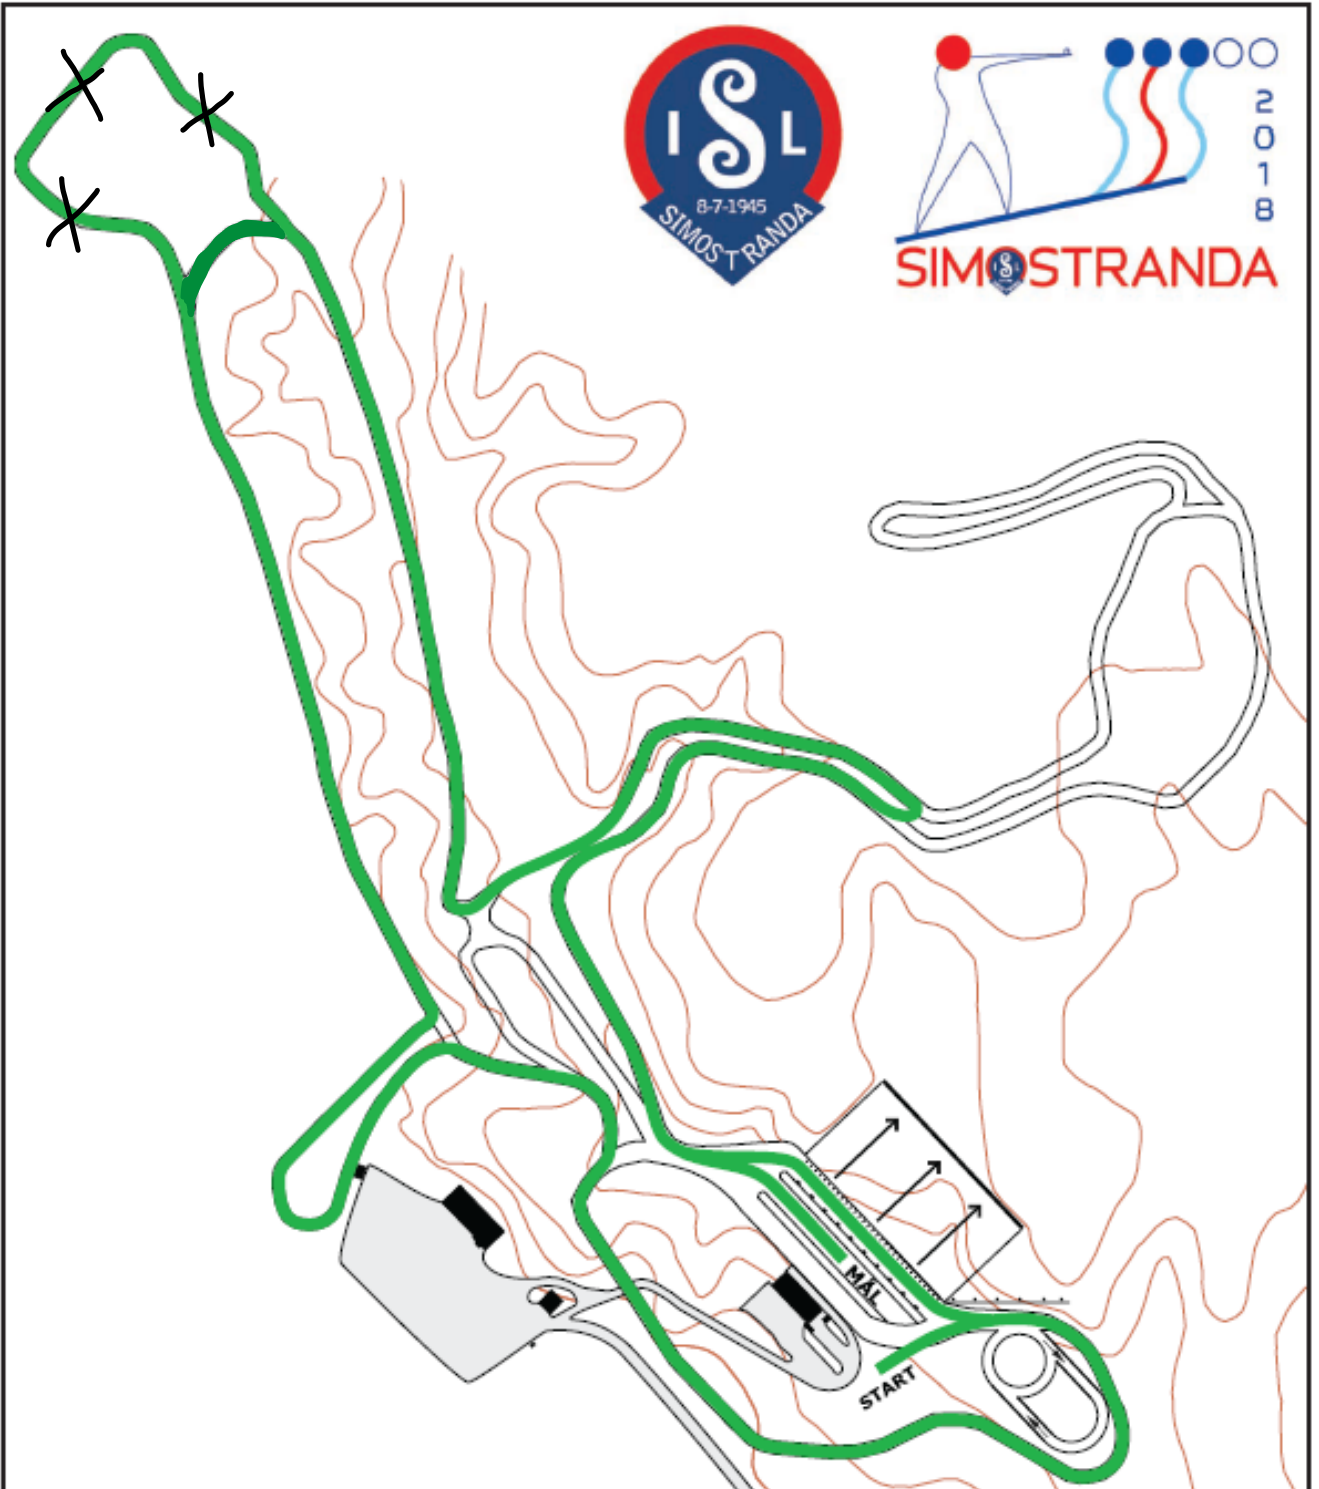

SKIGUARD

SpareBank 1 Modum

Oransje Løype

Lengde	1500 m	Høyeste punkt	103 m.o.h
Total stigning	47 m	Laveste punkt	78 m.o.h

Oppmåling	Gjermund Holm
Kartgrunnlag	Björn Tore Aasand
Etterarbeid	Christian Gedde-Dahl
Alle rettigheter tilhører Simostranda IL © 2014	

Rød Løype

Lengde	2000 m	Høyeste punkt	113 m.o.h
Lengste stigning	198 m/ 19 h.m	Laveste punkt	80 m.o.h

Oppmåling	Gjermund Holm
Kartgrunnlag	Bjørn Tore Aasand
Etterarbeid	Christian Gedde-Dahl
Alle rettigheter tilhører Simostranda IL © 2010	

Grønn Løype 			Oppmåling	Gjermund Holm		
Lengde	2500 m		Høyeste punkt	113 m.o.h	Kartgrunnlag	Bjørn Tore Aasand
Lengste stigning	198 m/ 19 h.m		Laveste punkt	80 m.o.h	Etterarbeid	Christian Gedde-Dahl
<small>Alle rettigheter tilhører Simostranda IL © 2010</small>						

Gul Løype					Oppmåling	Gjermund Holm
Lengde	3000 m	Høyeste punkt	113 m.o.h		Kartgrunnlag	Bjørn Tore Aasand
Lengste stigning	198 m/ 19 h.m	Laveste punkt	80 m.o.h		Etterarbeid	Christian Gedde-Dahl
Alle rettigheter tilhører Simostranda IL © 2010						