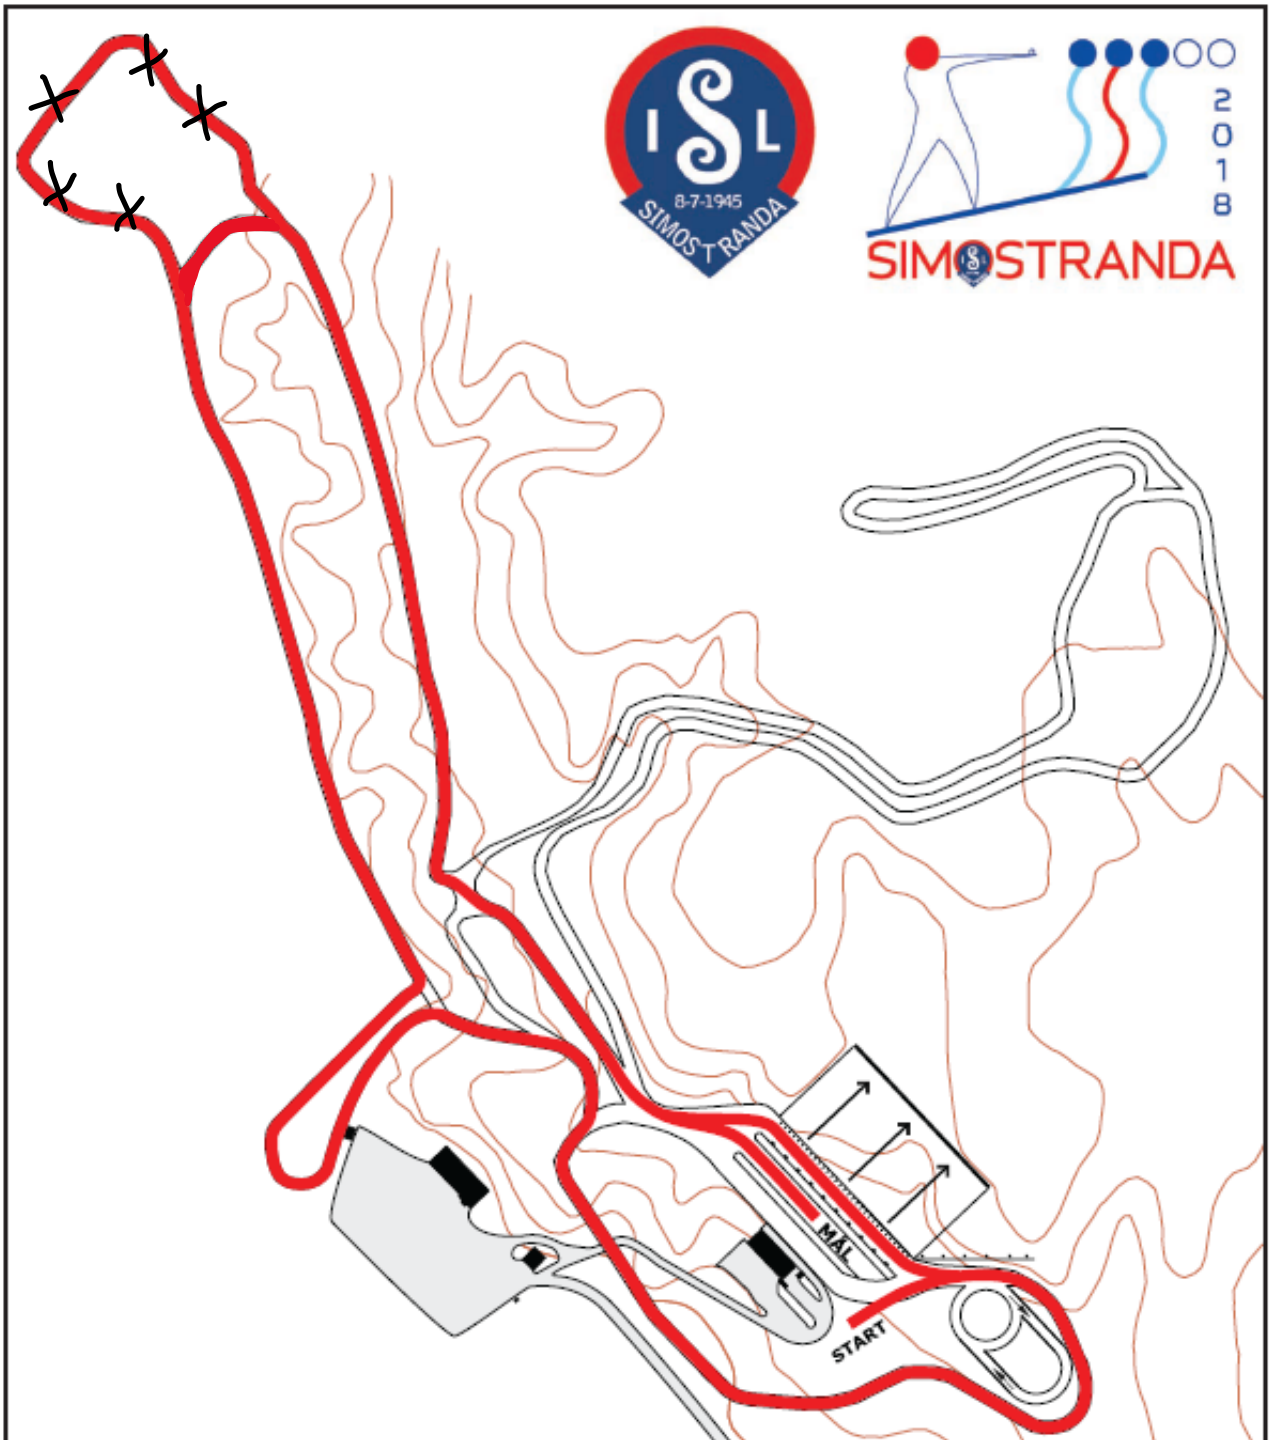

SKIGUARD

SpareBank 1 Modum

Oransje Løype

Lengde	1500 m	Høyeste punkt	103 m.o.h
Total stigning	47 m	Laveste punkt	78 m.o.h

Oppmåling	Gjermund Holm
Kartgrunnlag	Björn Tore Aasand
Etterarbeid	Christian Gedde-Dahl
Alle rettigheter tilhører Simostranda IL © 2014	

Rød Løype

Lengde	2000 m	Høyeste punkt	113 m.o.h
Lengste stigning	198 m/ 19 h.m	Laveste punkt	80 m.o.h

Oppmåling	Gjermund Holm
Kartgrunnlag	Bjørn Tore Aasand
Etterarbeid	Christian Gedde-Dahl
Alle rettigheter tilhører Simostranda IL © 2010	

Grønn Løype 			Oppmåling	Gjermund Holm		
Lengde	2500 m		Høyeste punkt	113 m.o.h	Kartgrunnlag	Bjørn Tore Aasand
Lengste stigning	198 m/ 19 h.m		Laveste punkt	80 m.o.h	Etterarbeid	Christian Gedde-Dahl
<small>Alle rettigheter tilhører Simostranda IL © 2010</small>						

Gul Løype					Oppmåling	Gjermund Holm
Lengde	3000 m	Høyeste punkt	113 m.o.h		Kartgrunnlag	Bjørn Tore Aasand
Lengste stigning	198 m/ 19 h.m	Laveste punkt	80 m.o.h		Etterarbeid	Christian Gedde-Dahl
Alle rettigheter tilhører Simostranda IL © 2010						