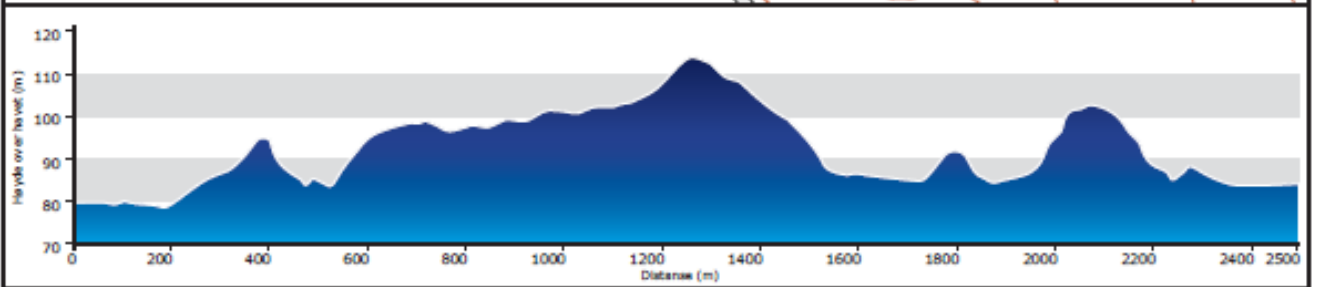

SKIGUARD

SpareBank 1 Modum

Oransje Løype

Lengde	1500 m	Høyeste punkt	103 m.o.h
Total stigning	47 m	Laveste punkt	78 m.o.h

Oppmåling	Gjermund Holm
Kartgrunnlag	Björn Tore Aasand
Etterarbeid	Christian Gedde-Dahl
Alle rettigheter tilhører Simostranda IL © 2014	

Rød Løype

Lengde	2000 m	Høyeste punkt	113 m.o.h
Lengste stigning	198 m/ 19 h.m	Laveste punkt	80 m.o.h

Oppmåling	Gjermund Holm
Kartgrunnlag	Bjørn Tore Aasand
Etterarbeid	Christian Gedde-Dahl
Alle rettigheter tilhører Simostranda IL © 2010	

Grønn Løype 			Oppmåling	Gjermund Holm		
Lengde	2500 m		Høyeste punkt	113 m.o.h	Kartgrunnlag	Bjørn Tore Aasand
Lengste stigning	198 m/ 19 h.m		Laveste punkt	80 m.o.h	Etterarbeid	Christian Gedde-Dahl
<small>Alle rettigheter tilhører Simostranda IL © 2010</small>						

Gul Løype					Oppmåling	Gjermund Holm
Lengde	3000 m	Høyeste punkt	113 m.o.h		Kartgrunnlag	Bjørn Tore Aasand
Lengste stigning	198 m/ 19 h.m	Laveste punkt	80 m.o.h		Etterarbeid	Christian Gedde-Dahl
Alle rettigheter tilhører Simostranda IL © 2010						