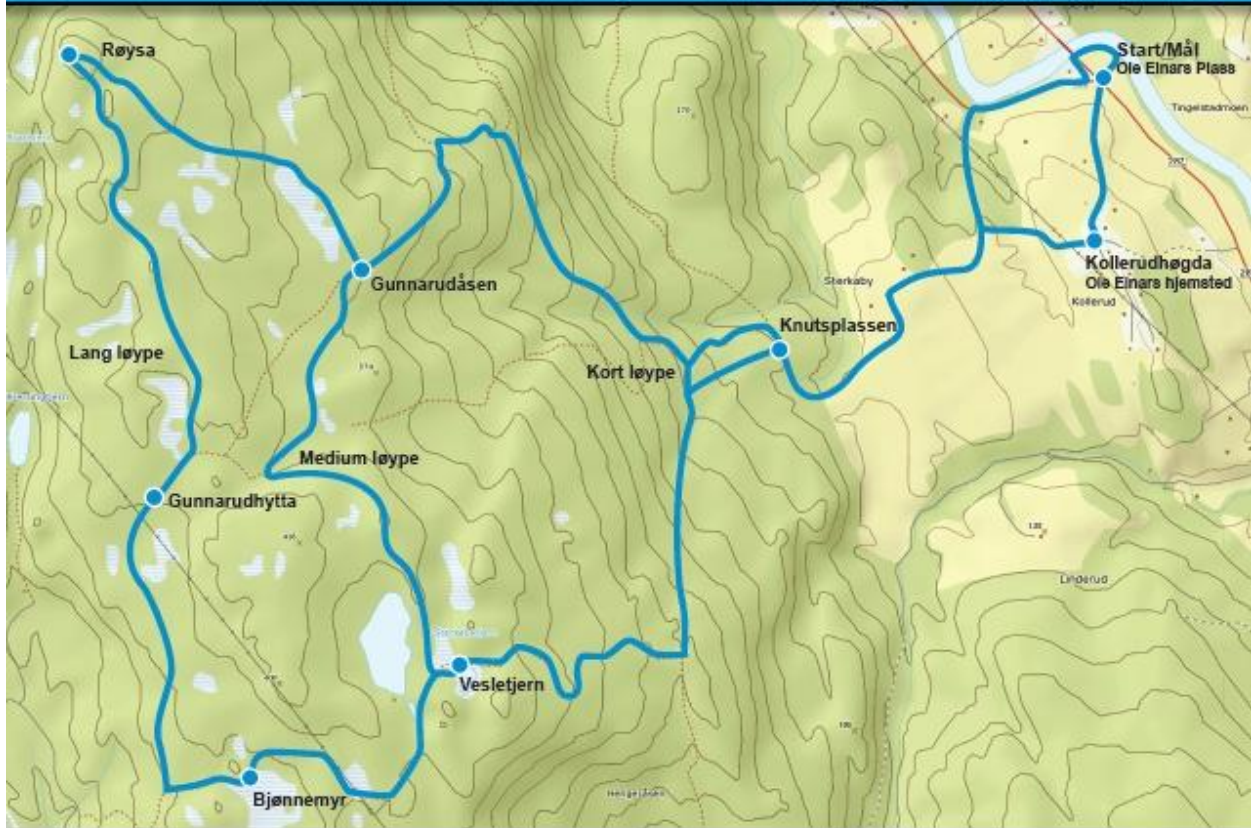

# Ole Einars turmarsj

Høydeprofil